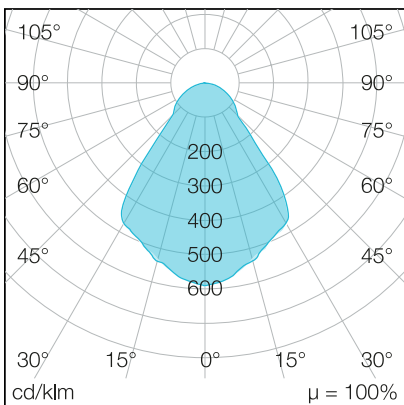

INDUSTRYLUX

164 mit Schirm Alu 80°

Art.Nr.: 431050400011
+ 430200008000
EAN: 4260374011170

LICHTVERTEILUNGSKURVE

TECHNISCHE ZEICHNUNG

LICHTTECHNIK

Leuchtenlichtstrom	15.800 lm
Abstrahlwinkel	120°
Farbtemperatur	5.000 K
Farbtoleranz	< 5 SDCM
Farbwiedergabeindex	< 80
UGR Quer (4H, 8H)	22,3
UGR Längs (4H, 8H)	22,3

ELEKTRISCHE EIGENSCHAFTEN

Systemleistung	120 W
Lichtausbeute	145 lm/W
Durchgangsverdrahtung	nein
Anschluss	Leitung: 3 x 1,0 mm ² , 1,5 m
Modul per LSS* B10A	3
Modul per LSS* B16A	5
Modul per LSS* C10A	5
Modul per LSS* C16A	8
Schaltzyklen	> 500.000
Spannungsbereich AC	100 - 240 V AC, 50/60 Hz
Dimmbar	nein

MATERIAL

Abdeckung	klar
Material (Abdeckung)	PC
Material (Gehäuse)	Aluminium
Gehäusefarbe	grau

ABMESSUNG

L x B x H / Ø (H2)	Ø 209 (277) x 353 mm
Gewicht	6,9 kg

LIEFERUMFANG

standardmäßig ohne weiteren Lieferumfang