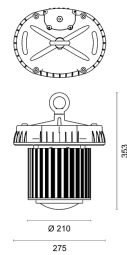

INDUSTRYLUX

164 mit Schirm Alu 80°

Art.Nr.: 431050400011
+ 430200008000
EAN: 4260374011170

LICHTVERTEILUNGSKURVE

TECHNISCHE ZEICHNUNG

LICHTTECHNIK

Leuchtenlichtstrom	15.800 lm
Abstrahlwinkel	120°
Farbtemperatur	5.000 K
Farbtoleranz	< 5 SDCM
Farbwiedergabeindex	< 80
UGR Quer (4H, 8H)	22,3
UGR Längs (4H, 8H)	22,3

MATERIAL

Abdeckung	klar
Material (Abdeckung)	PC
Material (Gehäuse)	Aluminium
Gehäusefarbe	grau

ABMESSUNG

L x B x H / Ø (H2)	Ø 209 (277) x 353 mm
Gewicht	6,9 kg

LIEFERUMFANG

standardmäßig ohne weiteren Lieferumfang