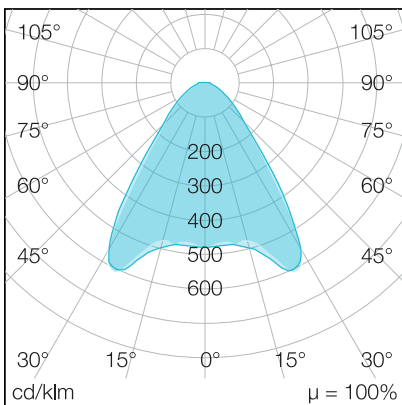

INDUSTRYLUX

034 mit Schirm PC 80°

Art.Nr.: 431050400093
+ 430100008000
EAN: 4260374011118

LICHTVERTEILUNGSKURVE

TECHNISCHE ZEICHNUNG

LICHTTECHNIK

Leuchtenlichtstrom	4.100 lm
Abstrahlwinkel	120°
Farbtemperatur	5.000 K
Farbtoleranz	< 5 SDCM
Farbwiedergabeindex	< 80
UGR Quer (4H, 8H)	17,4
UGR Längs (4H, 8H)	17,4

ELEKTRISCHE EIGENSCHAFTEN

Systemleistung	30 W
Lichtausbeute	143 lm/W
Durchgangsverdrahtung	nein
Anschluss	Leitung: 3 x 1,0 mm ² , 1,5 m
Modul per LSS* B10A	2
Modul per LSS* B16A	3
Modul per LSS* C10A	3
Modul per LSS* C16A	6
Schaltzyklen	> 500.000
Spannungsbereich AC	100 - 240 V AC, 50/60 Hz
Dimmbar	nein

MATERIAL

Abdeckung	klar
Material (Abdeckung)	PC
Material (Gehäuse)	Aluminium
Gehäusefarbe	grau

ABMESSUNG

L x B x H / Ø (H2)	Ø 190 (220) x 265 mm
Gewicht	4,2 kg

LIEFERUMFANG

standardmäßig ohne weiteren Lieferumfang