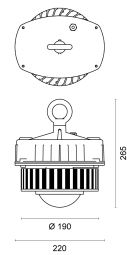

INDUSTRYLUX

034 mit Schirm PC 80°

Art.Nr.: 431050400093
+ 430100008000
EAN: 4260374011118

LICHTVERTEILUNGSKURVE

TECHNISCHE ZEICHNUNG

LICHTTECHNIK

Leuchtenlichtstrom	4.100 lm
Abstrahlwinkel	120°
Farbtemperatur	5.000 K
Farbtoleranz	< 5 SDCM
Farbwiedergabeindex	< 80
UGR Quer (4H, 8H)	17,4
UGR Längs (4H, 8H)	17,4

MATERIAL

Abdeckung	klar
Material (Abdeckung)	PC
Material (Gehäuse)	Aluminium
Gehäusefarbe	grau

ABMESSUNG

L x B x H / Ø (H2)	Ø 190 (220) x 265 mm
Gewicht	4,2 kg

LIEFERUMFANG

standardmäßig ohne weiteren Lieferumfang