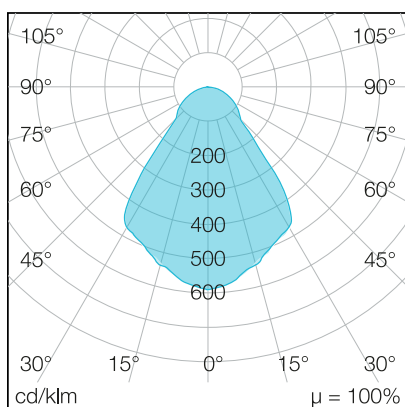

## LICHTTECHNIK

Leuchtenlichtstrom	3.800 lm
Abstrahlwinkel	120°
Farbtemperatur	5.000 K
Farbtoleranz	< 5 SDCM
Farbwiedergabeindex	< 80
UGR Quer (4H, 8H)	17,4
UGR Längs (4H, 8H)	17,4

## ELEKTRISCHE EIGENSCHAFTEN

Systemleistung	30 W
Lichtausbeute	143 lm/W
Durchgangsverdrahtung	nein
Anschluss	Leitung: 3 x 1,0 mm <sup>2</sup> , 1,5 m
Modul per LSS* B10A	2
Modul per LSS* B16A	3
Modul per LSS* C10A	3
Modul per LSS* C16A	6
Schaltzyklen	> 500.000
Spannungsbereich AC	100 - 240 V AC, 50/60 Hz
Dimmbar	nein

## ABMESSUNG

L x B x H / Ø (H2)	Ø 190 (220) x 265 mm
Gewicht	4,2 kg