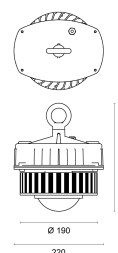

# INDUSTRYLUX

034 mit Schirm Alu 80°

Art.Nr.: 431050400093  
+ 430200008000  
EAN: 4260374011118

LICHTVERTEILUNGSKURVE

TECHNISCHE ZEICHNUNG

## ABMESSUNG

L x B x H / Ø (H2)	Ø 190 (220) x 265 mm
Gewicht	4,2 kg