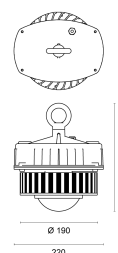

INDUSTRYLUX

034 mit Schirm Alu 120°

Art.Nr.: 431050400093
+ 430200001200
EAN: 4260374011118

LICHTVERTEILUNGSKURVE

TECHNISCHE ZEICHNUNG

LICHTTECHNIK

Leuchtenlichtstrom	4.300 lm
Abstrahlwinkel	120°
Farbtemperatur	5.000 K
Farbtoleranz	< 5 SDCM
Farbwiedergabeindex	< 80
UGR Quer (4H, 8H)	17,4
UGR Längs (4H, 8H)	17,4

MATERIAL

Abdeckung	klar
Material (Abdeckung)	PC
Material (Gehäuse)	Aluminium
Gehäusefarbe	grau

ABMESSUNG

L x B x H / Ø (H2)	Ø 190 (220) x 265 mm
Gewicht	4,2 kg

LIEFERUMFANG

standardmäßig ohne weiteren Lieferumfang