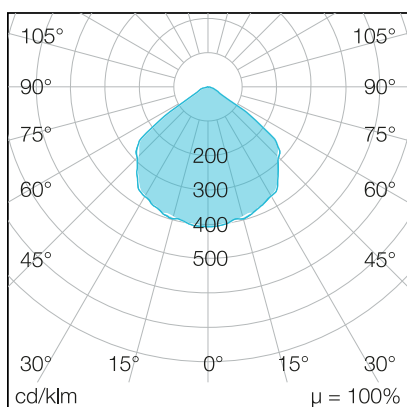

INDUSTRYLUX

034 mit Schirm Alu 120°

Art.Nr.: 431050400093
+ 430200001200
EAN: 4260374011118

LICHTVERTEILUNGSKURVE

TECHNISCHE ZEICHNUNG

LICHTTECHNIK

Leuchtenlichtstrom	4.300 lm
Abstrahlwinkel	120°
Farbtemperatur	5.000 K
Farbtoleranz	< 5 SDCM
Farbwiedergabeindex	< 80
UGR Quer (4H, 8H)	17,4
UGR Längs (4H, 8H)	17,4

ELEKTRISCHE EIGENSCHAFTEN

Systemleistung	30 W
Lichtausbeute	143 lm/W
Durchgangsverdrahtung	nein
Anschluss	Leitung: 3 x 1,0 mm ² , 1,5 m
Modul per LSS* B10A	2
Modul per LSS* B16A	3
Modul per LSS* C10A	3
Modul per LSS* C16A	6
Schaltzyklen	> 500.000
Spannungsbereich AC	100 - 240 V AC, 50/60 Hz
Dimmbar	nein

MATERIAL

Abdeckung	klar
Material (Abdeckung)	PC
Material (Gehäuse)	Aluminium
Gehäusefarbe	grau

ABMESSUNG

L x B x H / Ø (H2)	Ø 190 (220) x 265 mm
Gewicht	4,2 kg

LIEFERUMFANG

standardmäßig ohne weiteren Lieferumfang