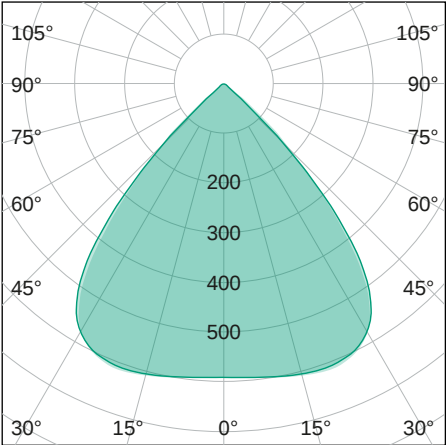

### LICHTVERTEILUNGSKURVE

## LICHTTECHNIK

Abstrahlwinkel	90 x 90°
Farbtemperatur	5.000 K
Farbtoleranz	< 5 SDCM
Farbwiedergabeindex	> 80
UGR Quer	24,2
UGR Längs	24,1

## ABMESSUNG

L x B x H / Ø (H2)	308 x 317 (359) x 83 (153) mm
Gewicht	4,3 kg