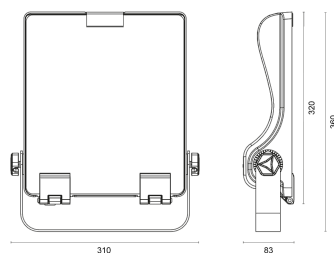

FloodLUX PRO

80 | 90 x 90° | 5.000K

Art.Nr.: 455008000022
EAN: 4260374017233

LICHTVERTEILUNGSKURVE

TECHNISCHE ZEICHNUNG

LICHTTECHNIK

Leuchtenlichtstrom	11.000 lm
Abstrahlwinkel	90 x 90°
Farbtemperatur	5.000 K
Farbtoleranz	< 5 SDCM
Farbwiedergabeindex	> 80
UGR Quer (4H, 8H)	24,2
UGR Längs (4H, 8H)	24,1

MATERIAL

Abdeckung	klar
Material (Abdeckung)	Glas
Material (Gehäuse)	Aluminium
Gehäusefarbe	schwarz

ABMESSUNG

L x B x H / Ø (H2)	308 x 317 (360) x 83 (153) mm
Gewicht	4,3 kg

LIEFERUMFANG

standardmäßig ohne weiteren Lieferumfang