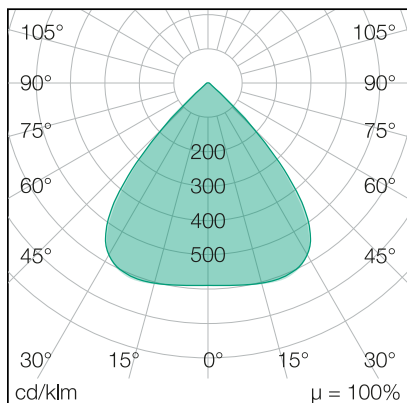

FloodLUX PRO

80 | 90 x 90° | 5.000K

Art.Nr.: 455008000022
EAN: 4260374017233

LICHTVERTEILUNGSKURVE

TECHNISCHE ZEICHNUNG

LICHTTECHNIK

Leuchtenlichtstrom	11.000 lm
Abstrahlwinkel	90 x 90°
Farbtemperatur	5.000 K
Farbtoleranz	< 5 SDCM
Farbwiedergabeindex	> 80
UGR Quer (4H, 8H)	24,2
UGR Längs (4H, 8H)	24,1

ELEKTRISCHE EIGENSCHAFTEN

Systemleistung	80 W
Lichtausbeute	138 lm/W
Durchgangsverdrahtung	nein
Anschluss	Leitung: 3 x 1,0 mm ² , 1,3 m
Modul per LSS* B10A	4
Modul per LSS* B16A	6
Modul per LSS* C10A	6
Modul per LSS* C16A	10
Schaltzyklen	> 500.000
Spannungsbereich AC	100 - 240 V AC, 50/60 Hz
Dimmbar	nein

MATERIAL

Abdeckung	klar
Material (Abdeckung)	Glas
Material (Gehäuse)	Aluminium
Gehäusefarbe	schwarz

ABMESSUNG

L x B x H / Ø (H2)	308 x 317 (360) x 83 (153) mm
Gewicht	4,3 kg

LIEFERUMFANG

standardmäßig ohne weiteren Lieferumfang