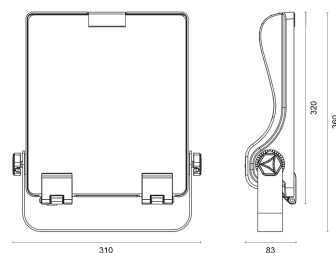

## TECHNISCHE ZEICHNUNG

## ABMESSUNG

L x B x H / Ø (H2)	308 x 317 (360) x 83 (153) mm
Gewicht	4,3 kg