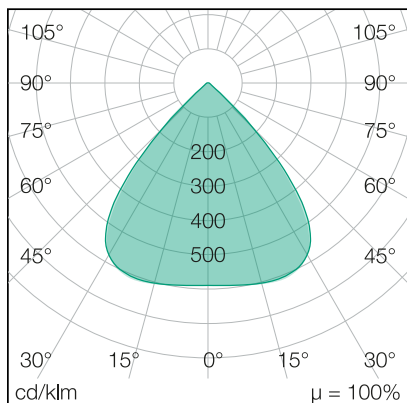

## LICHTVERTEILUNGSKURVE

## LICHTTECHNIK

Leuchtenlichtstrom	11.000 lm
Abstrahlwinkel	90 x 90°
Farbtemperatur	4.000 K
Farbtoleranz	< 5 SDCM
Farbwiedergabeindex	> 80
UGR Quer (4H, 8H)	24,2
UGR Längs (4H, 8H)	24,1

## ABMESSUNG

L x B x H / Ø (H2)	308 x 317 (360) x 83 (153) mm
Gewicht	4,3 kg