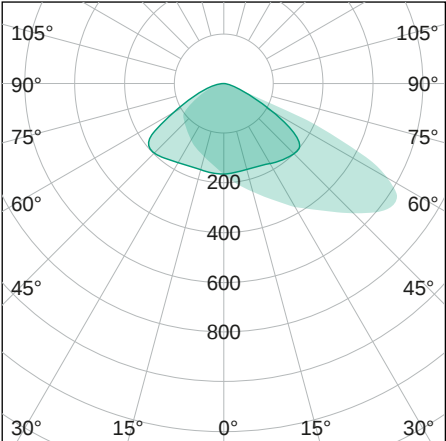

FloodLUX

PRO

LICHTVERTEILUNGSKURVE

TECHNISCHE ZEICHNUNG

LICHTTECHNIK

Abstrahlwinkel	50 x 125°
Farbtemperatur	5.000 K
Farbtoleranz	< 5 SDCM
Farbwiedergabeindex	> 80

EIGENSCHAFTEN

Durchgangsverdrahtung	Nein
Anschluss	Kabel 3 x 1,5 mm ² 1,3 m
Modul per LSS* B10A	4
Modul per LSS* B16A	6
Modul per LSS* C10A	6
Modul per LSS* C16A	10
Schaltzyklen	> 500.000
Spannungsbereich AC	100 – 240 V AC, 50/60 Hz

BESTELLÜBERSICHT

FloodLUX PRO 80 50 x 125°	
Artikelnummer	455008000023
EAN-Code	4260374017240

ZUBEHÖR

Für dieses Produkt ist derzeit kein Zubehör erhältlich

LEISTUNG

Lichtausbeute	138 lm/W
Systemleistung	80 W
Leuchtenlichtstrom	11.000 lm
Dimmbar	Nein

MATERIAL

Abdeckung	Klar
Material (Abdeckung)	Glas
Material (Gehäuse)	Aluminium
Gehäusefarbe	Schwarz

LIEFERUMFANG

standardmäßig ohne weiteren Lieferumfang

ABMESSUNG

L x B x H / Ø (H2)	308 x 317 (359) x 83 (153) mm
Gewicht	4,3 kg