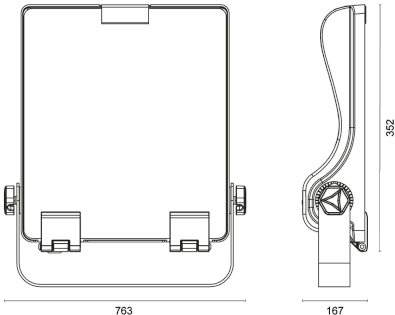

FloodLUX

PRO

LICHTVERTEILUNGSKURVE

TECHNISCHE ZEICHNUNG

LICHTTECHNIK

Abstrahlwinkel	50 x 125°
Farbtemperatur	5.000 K
Farbtoleranz	< 5 SDCM
Farbwiedergabeindex	> 80

EIGENSCHAFTEN

Durchgangsverdrahtung	Nein
Anschluss	Kabel 3 x 1,5 mm ² 1,3 m
Modul per LSS* B10A	4
Modul per LSS* B16A	6
Modul per LSS* C10A	6
Modul per LSS* C16A	10
Schaltzyklen	> 500.000
Spannungsbereich AC	100 – 240 V AC, 50/60 Hz

BESTELLÜBERSICHT

FloodLUX PRO 80 50 x 125°	
Artikelnummer	455008000023
EAN-Code	4260374017240

ZUBEHÖR

Für dieses Produkt ist derzeit kein Zubehör erhältlich

LEISTUNG

Lichtausbeute	138 lm/W
Systemleistung	80 W
Leuchtenlichtstrom	11.000 lm
Dimmbar	Nein

MATERIAL

Abdeckung	Klar
Material (Abdeckung)	Glas
Material (Gehäuse)	Aluminium
Gehäusefarbe	Schwarz

LIEFERUMFANG

standardmäßig ohne weiteren Lieferumfang

ABMESSUNG

L x B x H / Ø (H2)	308 x 317 (359) x 83 (153) mm
Gewicht	4,3 kg