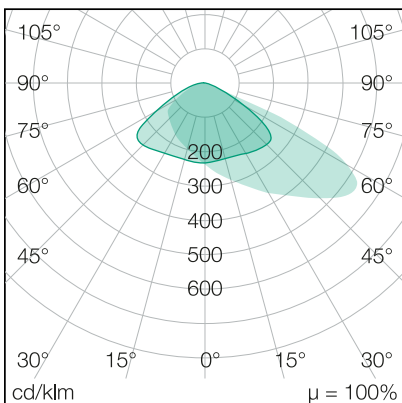

FloodLUX PRO

80 | 50 x 125° | 5.000K

Art.Nr.: 455008000023
EAN: 4260374017240

LICHTVERTEILUNGSKURVE

TECHNISCHE ZEICHNUNG

LICHTTECHNIK

Leuchtenlichtstrom	11.000 lm
Abstrahlwinkel	50 x 125°
Farbtemperatur	5.000 K
Farbtoleranz	< 5 SDCM
Farbwiedergabeindex	> 80

ELEKTRISCHE EIGENSCHAFTEN

Systemleistung	80 W
Lichtausbeute	138 lm/W
Durchgangsverdrahtung	nein
Anschluss	Leitung: 3 x 1,0 mm ² , 1,3 m
Modul per LSS* B10A	4
Modul per LSS* B16A	6
Modul per LSS* C10A	6
Modul per LSS* C16A	10
Schaltzyklen	> 500.000
Spannungsbereich AC	100 - 240 V AC, 50/60 Hz
Dimmbar	nein

MATERIAL

Abdeckung	klar
Material (Abdeckung)	Glas
Material (Gehäuse)	Aluminium
Gehäusefarbe	schwarz

ABMESSUNG

L x B x H / Ø (H2)	308 x 317 (360) x 83 (153) mm
Gewicht	4,3 kg

LIEFERUMFANG

standardmäßig ohne weiteren Lieferumfang