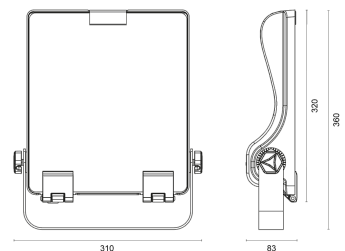

FloodLUX PRO

80 | 50 x 125° | 5.000K

Art.Nr.: 455008000023
EAN: 4260374017240

LICHTVERTEILUNGSKURVE

TECHNISCHE ZEICHNUNG