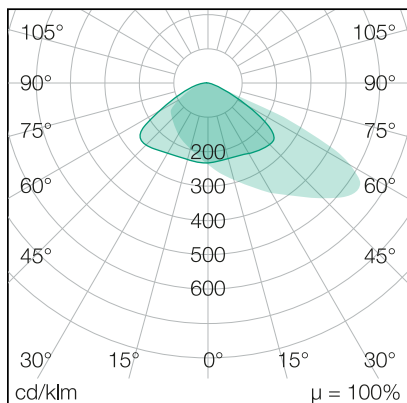

FloodLUX PRO

80 | 50 x 125° | 4.000K

Art.Nr.: 454008000029
EAN: 4260374018353

LICHTVERTEILUNGSKURVE

TECHNISCHE ZEICHNUNG

LICHTTECHNIK

Leuchtenlichtstrom	11.000 lm
Abstrahlwinkel	50 x 125°
Farbtemperatur	4.000 K
Farbtoleranz	< 5 SDCM
Farbwiedergabeindex	> 80

ELEKTRISCHE EIGENSCHAFTEN

Systemleistung	80 W
Lichtausbeute	138 lm/W
Durchgangsverdrahtung	nein
Anschluss	Leitung: 3 x 1,0 mm ² , 1,3 m
Modul per LSS* B10A	4
Modul per LSS* B16A	6
Modul per LSS* C10A	6
Modul per LSS* C16A	10
Schaltzyklen	> 500.000
Spannungsbereich AC	100 - 240 V AC, 50/60 Hz
Dimmbar	nein

MATERIAL

Abdeckung	klar
Material (Abdeckung)	Glas
Material (Gehäuse)	Aluminium
Gehäusefarbe	schwarz

ABMESSUNG

L x B x H / Ø (H2)	308 x 317 (360) x 83 (153) mm
Gewicht	4,3 kg

LIEFERUMFANG

standardmäßig ohne weiteren Lieferumfang