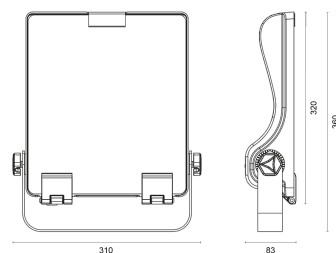

TECHNISCHE ZEICHNUNG