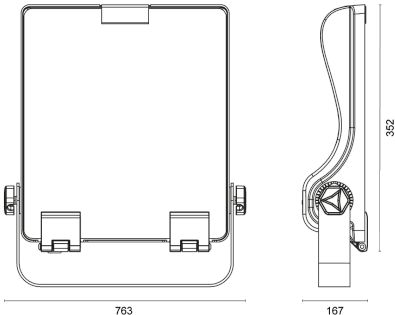

FloodLUX

PRO

LICHTVERTEILUNGSKURVE

TECHNISCHE ZEICHNUNG

LICHTTECHNIK

Abstrahlwinkel	90 x 90°
Farbtemperatur	5.000 K
Farbtoleranz	< 5 SDCM
Farbwiedergabeindex	> 80
UGR Quer	23,3
UGR Längs	23,2

EIGENSCHAFTEN

Durchgangsverdrahtung	Nein
Anschluss	Kabel 3 x 1,5 mm ² 1,3 m
Modul per LSS* B10A	8
Modul per LSS* B16A	13
Modul per LSS* C10A	14
Modul per LSS* C16A	22
Schaltzyklen	> 500.000
Spannungsbereich AC	100 – 240 V AC, 50/60 Hz

BESTELLÜBERSICHT

FloodLUX PRO 60 90 x 90°	
Artikelnummer	455006000020
EAN-Code	4260374017219

ZUBEHÖR

Für dieses Produkt ist derzeit kein Zubehör erhältlich

LEISTUNG

Lichtausbeute	142 lm/W
Systemleistung	60 W
Leuchtenlichtstrom	8.500 lm
Dimmbar	Nein

MATERIAL

Abdeckung	Klar
Material (Abdeckung)	Glas
Material (Gehäuse)	Aluminium
Gehäusefarbe	Schwarz

LIEFERUMFANG

standardmäßig ohne weiteren Lieferumfang

ABMESSUNG

L x B x H / Ø (H2)	308 x 317 (359) x 83 (153) mm
Gewicht	4,3 kg