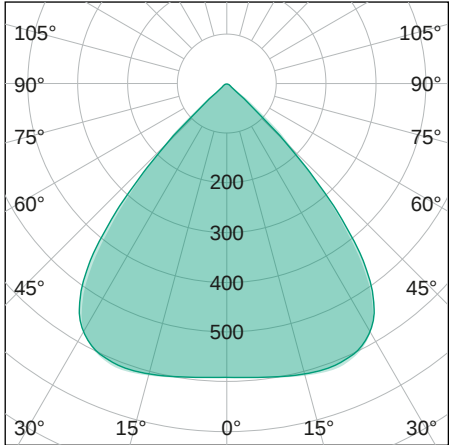

FloodLUX

PRO

LICHTVERTEILUNGSKURVE

TECHNISCHE ZEICHNUNG

LICHTTECHNIK

Abstrahlwinkel	90 x 90°
Farbtemperatur	5.000 K
Farbtoleranz	< 5 SDCM
Farbwiedergabeindex	> 80
UGR Quer	23,3
UGR Längs	23,2

EIGENSCHAFTEN

Durchgangsverdrahtung	Nein
Anschluss	Kabel 3 x 1,5 mm ² 1,3 m
Modul per LSS* B10A	8
Modul per LSS* B16A	13
Modul per LSS* C10A	14
Modul per LSS* C16A	22
Schaltzyklen	> 500.000
Spannungsbereich AC	100 – 240 V AC, 50/60 Hz

BESTELLÜBERSICHT

FloodLUX PRO 60 90 x 90°	
Artikelnummer	455006000020
EAN-Code	4260374017219

ZUBEHÖR

Für dieses Produkt ist derzeit kein Zubehör erhältlich

LEISTUNG

Lichtausbeute	142 lm/W
Systemleistung	60 W
Leuchtenlichtstrom	8.500 lm
Dimmbar	Nein

MATERIAL

Abdeckung	Klar
Material (Abdeckung)	Glas
Material (Gehäuse)	Aluminium
Gehäusefarbe	Schwarz

LIEFERUMFANG

standardmäßig ohne weiteren Lieferumfang

ABMESSUNG

L x B x H / Ø (H2)	308 x 317 (359) x 83 (153) mm
Gewicht	4,3 kg