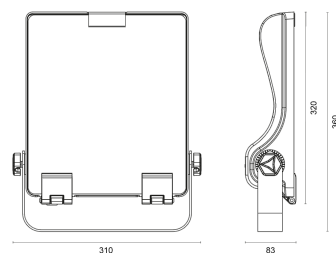

FloodLUX PRO

60 | 90 x 90° | 5.000K

Art.Nr.: 455006000020
EAN: 4260374017219

LICHTVERTEILUNGSKURVE

TECHNISCHE ZEICHNUNG

LICHTTECHNIK

Leuchtenlichtstrom	8.500 lm
Abstrahlwinkel	90 x 90°
Farbtemperatur	5.000 K
Farbtoleranz	< 5 SDCM
Farbwiedergabeindex	> 80
UGR Quer (4H, 8H)	23,3
UGR Längs (4H, 8H)	23,2

MATERIAL

Abdeckung	klar
Material (Abdeckung)	Glas
Material (Gehäuse)	Aluminium
Gehäusefarbe	schwarz

ABMESSUNG

L x B x H / Ø (H2)	308 x 317 (360) x 83 (153) mm
Gewicht	4,3 kg

LIEFERUMFANG

standardmäßig ohne weiteren Lieferumfang