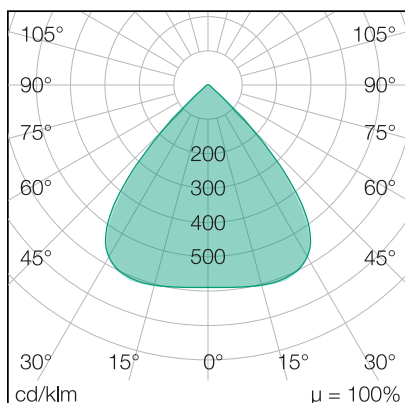

FloodLUX PRO

60 | 90 x 90° | 5.000K

Art.Nr.: 455006000020
EAN: 4260374017219

LICHTVERTEILUNGSKURVE

TECHNISCHE ZEICHNUNG

LICHTTECHNIK

Leuchtenlichtstrom	8.500 lm
Abstrahlwinkel	90 x 90°
Farbtemperatur	5.000 K
Farbtoleranz	< 5 SDCM
Farbwiedergabeindex	> 80
UGR Quer (4H, 8H)	23,3
UGR Längs (4H, 8H)	23,2

ELEKTRISCHE EIGENSCHAFTEN

Systemleistung	60 W
Lichtausbeute	142 lm/W
Durchgangsverdrahtung	nein
Anschluss	Leitung: 3 x 1,0 mm ² , 1,3 m
Modul per LSS* B10A	8
Modul per LSS* B16A	13
Modul per LSS* C10A	14
Modul per LSS* C16A	22
Schaltzyklen	> 500.000
Spannungsbereich AC	100 - 240 V AC, 50/60 Hz
Dimmbar	nein

MATERIAL

Abdeckung	klar
Material (Abdeckung)	Glas
Material (Gehäuse)	Aluminium
Gehäusefarbe	schwarz

ABMESSUNG

L x B x H / Ø (H2)	308 x 317 (360) x 83 (153) mm
Gewicht	4,3 kg

LIEFERUMFANG

standardmäßig ohne weiteren Lieferumfang