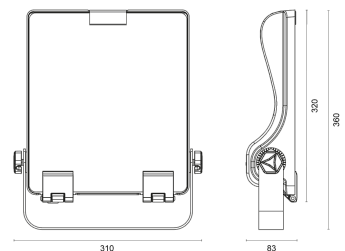

## TECHNISCHE ZEICHNUNG

## ABMESSUNG

L x B x H / Ø (H2)	308 x 317 (360) x 83 (153) mm
Gewicht	4,3 kg