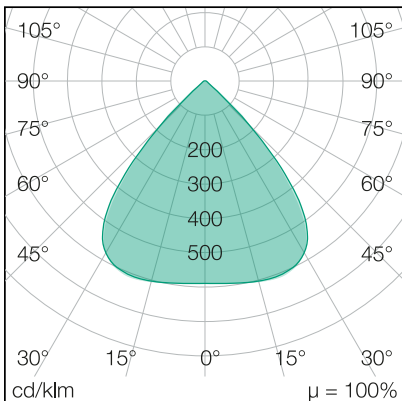

## LICHTVERTEILUNGSKURVE

## LICHTTECHNIK

Leuchtenlichtstrom	8.500 lm
Abstrahlwinkel	90 x 90°
Farbtemperatur	4.000 K
Farbtoleranz	< 5 SDCM
Farbwiedergabeindex	> 80
UGR Quer (4H, 8H)	23,3
UGR Längs (4H, 8H)	23,2