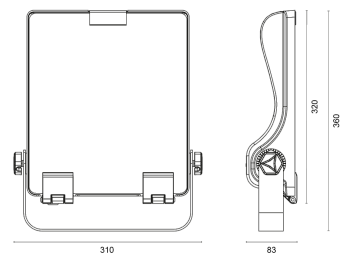

FloodLUX PRO

60 | 90 x 90° | 4.000K

Art.Nr.: 454006000026
EAN: 4260374018322

LICHTVERTEILUNGSKURVE

TECHNISCHE ZEICHNUNG

LICHTTECHNIK

Leuchtenlichtstrom	8.500 lm
Abstrahlwinkel	90 x 90°
Farbtemperatur	4.000 K
Farbtoleranz	< 5 SDCM
Farbwiedergabeindex	> 80
UGR Quer (4H, 8H)	23,3
UGR Längs (4H, 8H)	23,2

MATERIAL

Abdeckung	klar
Material (Abdeckung)	Glas
Material (Gehäuse)	Aluminium
Gehäusefarbe	schwarz

ABMESSUNG

L x B x H / Ø (H2)	308 x 317 (360) x 83 (153) mm
Gewicht	4,3 kg

LIEFERUMFANG

standardmäßig ohne weiteren Lieferumfang