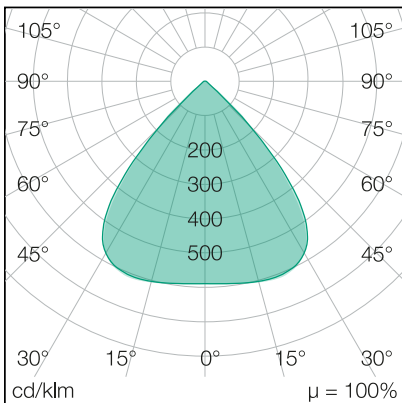

FloodLUX PRO

60 | 90 x 90° | 4.000K

Art.Nr.: 454006000026
EAN: 4260374018322

LICHTVERTEILUNGSKURVE

TECHNISCHE ZEICHNUNG

LICHTTECHNIK

Leuchtenlichtstrom	8.500 lm
Abstrahlwinkel	90 x 90°
Farbtemperatur	4.000 K
Farbtoleranz	< 5 SDCM
Farbwiedergabeindex	> 80
UGR Quer (4H, 8H)	23,3
UGR Längs (4H, 8H)	23,2

ELEKTRISCHE EIGENSCHAFTEN

Systemleistung	60 W
Lichtausbeute	142 lm/W
Durchgangsverdrahtung	nein
Anschluss	Leitung: 3 x 1,0 mm ² , 1,3 m
Modul per LSS* B10A	8
Modul per LSS* B16A	13
Modul per LSS* C10A	14
Modul per LSS* C16A	22
Schaltzyklen	> 500.000
Spannungsbereich AC	100 - 240 V AC, 50/60 Hz
Dimmbar	nein

MATERIAL

Abdeckung	klar
Material (Abdeckung)	Glas
Material (Gehäuse)	Aluminium
Gehäusefarbe	schwarz

ABMESSUNG

L x B x H / Ø (H2)	308 x 317 (360) x 83 (153) mm
Gewicht	4,3 kg

LIEFERUMFANG

standardmäßig ohne weiteren Lieferumfang