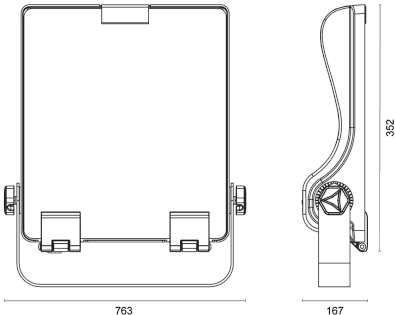

TECHNISCHE ZEICHNUNG