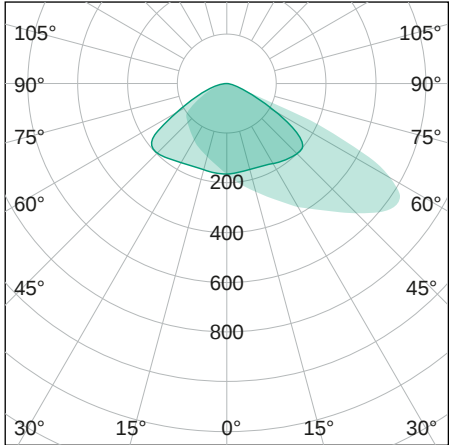

### LICHTVERTEILUNGSKURVE

## LICHTTECHNIK

Abstrahlwinkel	50 x 125°
Farbtemperatur	5.000 K
Farbtoleranz	< 5 SDCM
Farbwiedergabeindex	> 80