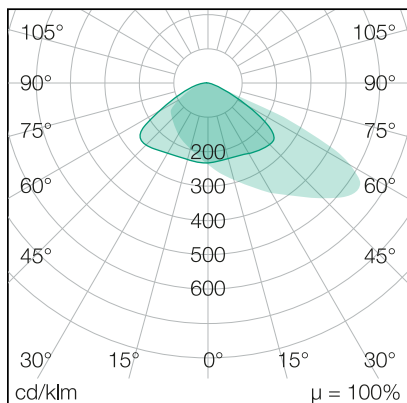

FloodLUX PRO

60 | 50 x 125° | 5.000K

Art.Nr.: 455006000021
EAN: 4260374017226

LICHTVERTEILUNGSKURVE

TECHNISCHE ZEICHNUNG

LICHTTECHNIK

Leuchtenlichtstrom	8.500 lm
Abstrahlwinkel	50 x 125°
Farbtemperatur	5.000 K
Farbtoleranz	< 5 SDCM
Farbwiedergabeindex	> 80

ELEKTRISCHE EIGENSCHAFTEN

Systemleistung	60 W
Lichtausbeute	142 lm/W
Durchgangsverdrahtung	nein
Anschluss	Leitung: 3 x 1,0 mm ² , 1,3 m
Modul per LSS* B10A	8
Modul per LSS* B16A	13
Modul per LSS* C10A	14
Modul per LSS* C16A	22
Schaltzyklen	> 500.000
Spannungsbereich AC	100 - 240 V AC, 50/60 Hz
Dimmbar	nein

MATERIAL

Abdeckung	klar
Material (Abdeckung)	Glas
Material (Gehäuse)	Aluminium
Gehäusefarbe	schwarz

ABMESSUNG

L x B x H / Ø (H2)	308 x 317 (360) x 83 (153) mm
Gewicht	4,3 kg

LIEFERUMFANG

standardmäßig ohne weiteren Lieferumfang