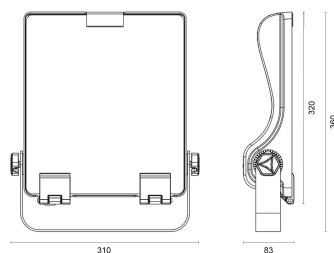

FloodLUX PRO

60 | 50 x 125° | 5.000K

Art.Nr.: 455006000021
EAN: 4260374017226

LICHTVERTEILUNGSKURVE

TECHNISCHE ZEICHNUNG