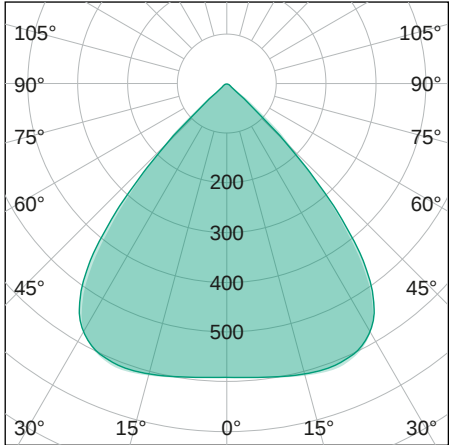

FloodLUX

PRO

LICHTVERTEILUNGSKURVE

TECHNISCHE ZEICHNUNG

LICHTTECHNIK

Abstrahlwinkel	90 x 90°
Farbtemperatur	5.000 K
Farbtoleranz	< 5 SDCM
Farbwiedergabeindex	> 80
UGR Quer	21,9
UGR Längs	21,9

EIGENSCHAFTEN

Durchgangsverdrahtung	Nein
Anschluss	Kabel 3 x 1,5 mm ² 1,3 m
Modul per LSS* B10A	13
Modul per LSS* B16A	21
Modul per LSS* C10A	22
Modul per LSS* C16A	35
Schaltzyklen	> 500.000
Spannungsbereich AC	100 – 240 V AC, 50/60 Hz

BESTELLÜBERSICHT

FloodLUX PRO 40 90 x 90°	
Artikelnummer	455004000018
EAN-Code	4260374017196

ZUBEHÖR

Für dieses Produkt ist derzeit kein Zubehör erhältlich

LEISTUNG

Lichtausbeute	143 lm/W
Systemleistung	40 W
Leuchtenlichtstrom	5.700 lm
Dimmbar	Nein

MATERIAL

Abdeckung	Klar
Material (Abdeckung)	Glas
Material (Gehäuse)	Aluminium
Gehäusefarbe	Schwarz

LIEFERUMFANG

standardmäßig ohne weiteren Lieferumfang

ABMESSUNG

L x B x H / Ø (H2)	308 x 317 (359) x 83 (153) mm
Gewicht	4,3 kg