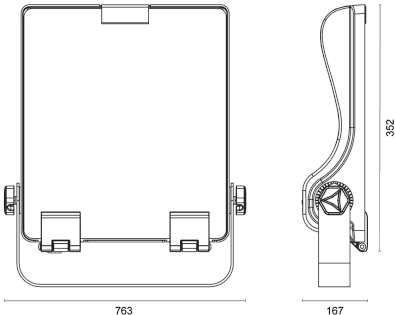

FloodLUX

PRO

LICHTVERTEILUNGSKURVE

TECHNISCHE ZEICHNUNG

LICHTTECHNIK

Abstrahlwinkel	90 x 90°
Farbtemperatur	5.000 K
Farbtoleranz	< 5 SDCM
Farbwiedergabeindex	> 80
UGR Quer	21,9
UGR Längs	21,9

EIGENSCHAFTEN

Durchgangsverdrahtung	Nein
Anschluss	Kabel 3 x 1,5 mm ² 1,3 m
Modul per LSS* B10A	13
Modul per LSS* B16A	21
Modul per LSS* C10A	22
Modul per LSS* C16A	35
Schaltzyklen	> 500.000
Spannungsbereich AC	100 – 240 V AC, 50/60 Hz

BESTELLÜBERSICHT

FloodLUX PRO 40 90 x 90°	
Artikelnummer	455004000018
EAN-Code	4260374017196

ZUBEHÖR

Für dieses Produkt ist derzeit kein Zubehör erhältlich

LEISTUNG

Lichtausbeute	143 lm/W
Systemleistung	40 W
Leuchtenlichtstrom	5.700 lm
Dimmbar	Nein

MATERIAL

Abdeckung	Klar
Material (Abdeckung)	Glas
Material (Gehäuse)	Aluminium
Gehäusefarbe	Schwarz

LIEFERUMFANG

standardmäßig ohne weiteren Lieferumfang

ABMESSUNG

L x B x H / Ø (H2)	308 x 317 (359) x 83 (153) mm
Gewicht	4,3 kg