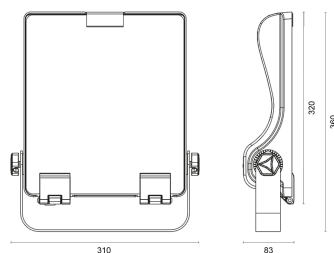

FloodLUX PRO

40 | 90 x 90° | 4.000K

Art.Nr.: 45400400024
EAN: 4260374018308

LICHTVERTEILUNGSKURVE

TECHNISCHE ZEICHNUNG

LICHTTECHNIK

Leuchtenlichtstrom	5.700 lm
Abstrahlwinkel	90 x 90°
Farbtemperatur	4.000 K
Farbtoleranz	< 5 SDCM
Farbwiedergabeindex	> 80
UGR Quer (4H, 8H)	21,9
UGR Längs (4H, 8H)	21,9

MATERIAL

Abdeckung	klar
Material (Abdeckung)	Glas
Material (Gehäuse)	Aluminium
Gehäusefarbe	schwarz

ABMESSUNG

L x B x H / Ø (H2)	308 x 317 (360) x 83 (153) mm
Gewicht	4,3 kg

LIEFERUMFANG

standardmäßig ohne weiteren Lieferumfang