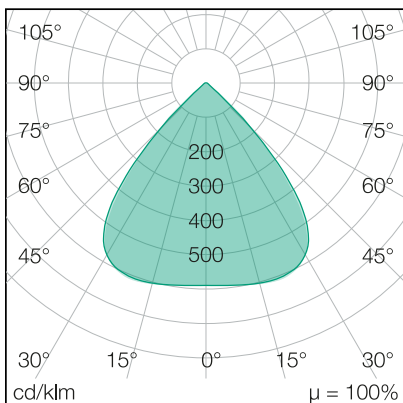

FloodLUX PRO

40 | 90 x 90° | 4.000K

Art.Nr.: 45400400024
EAN: 4260374018308

LICHTVERTEILUNGSKURVE

TECHNISCHE ZEICHNUNG

LICHTTECHNIK

Leuchtenlichtstrom	5.700 lm
Abstrahlwinkel	90 x 90°
Farbtemperatur	4.000 K
Farbtoleranz	< 5 SDCM
Farbwiedergabeindex	> 80
UGR Quer (4H, 8H)	21,9
UGR Längs (4H, 8H)	21,9

ELEKTRISCHE EIGENSCHAFTEN

Systemleistung	40 W
Lichtausbeute	143 lm/W
Durchgangsverdrahtung	nein
Anschluss	Leitung: 3 x 1,0 mm ² , 1,3 m
Modul per LSS* B10A	13
Modul per LSS* B16A	21
Modul per LSS* C10A	22
Modul per LSS* C16A	35
Schaltzyklen	> 500.000
Spannungsbereich AC	100 - 240 V AC, 50/60 Hz
Dimmbar	nein

MATERIAL

Abdeckung	klar
Material (Abdeckung)	Glas
Material (Gehäuse)	Aluminium
Gehäusefarbe	schwarz

ABMESSUNG

L x B x H / Ø (H2)	308 x 317 (360) x 83 (153) mm
Gewicht	4,3 kg

LIEFERUMFANG

standardmäßig ohne weiteren Lieferumfang