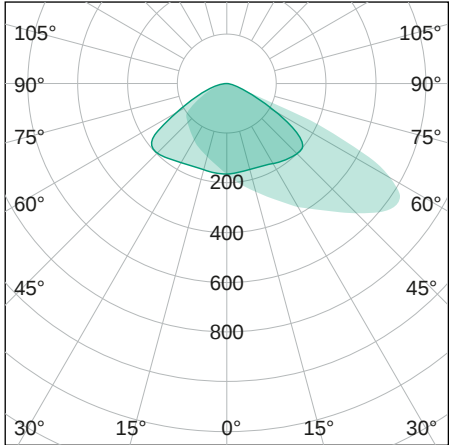

FloodLUX

PRO

LICHTVERTEILUNGSKURVE

TECHNISCHE ZEICHNUNG

LICHTTECHNIK

Abstrahlwinkel	50 x 125°
Farbtemperatur	5.000 K
Farbtoleranz	< 5 SDCM
Farbwiedergabeindex	> 80

EIGENSCHAFTEN

Durchgangsverdrahtung	Nein
Anschluss	Kabel 3 x 1,5 mm ² 1,3 m
Modul per LSS* B10A	13
Modul per LSS* B16A	21
Modul per LSS* C10A	22
Modul per LSS* C16A	35
Schaltzyklen	> 500.000
Spannungsbereich AC	100 – 240 V AC, 50/60 Hz

BESTELLÜBERSICHT

FloodLUX PRO 40 50 x 125°	
Artikelnummer	455004000019
EAN-Code	4260374017202

ZUBEHÖR

Für dieses Produkt ist derzeit kein Zubehör erhältlich

LEISTUNG

Lichtausbeute	143 lm/W
Systemleistung	40 W
Leuchtenlichtstrom	5.700 lm
Dimmbar	Nein

MATERIAL

Abdeckung	Klar
Material (Abdeckung)	Glas
Material (Gehäuse)	Aluminium
Gehäusefarbe	Schwarz

LIEFERUMFANG

standardmäßig ohne weiteren Lieferumfang

ABMESSUNG

L x B x H / Ø (H2)	308 x 317 (359) x 83 (153) mm
Gewicht	4,3 kg