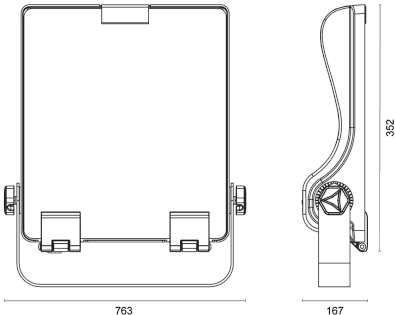

FloodLUX

PRO

LICHTVERTEILUNGSKURVE

TECHNISCHE ZEICHNUNG

LICHTTECHNIK

Abstrahlwinkel	50 x 125°
Farbtemperatur	5.000 K
Farbtoleranz	< 5 SDCM
Farbwiedergabeindex	> 80

EIGENSCHAFTEN

Durchgangsverdrahtung	Nein
Anschluss	Kabel 3 x 1,5 mm ² 1,3 m
Modul per LSS* B10A	13
Modul per LSS* B16A	21
Modul per LSS* C10A	22
Modul per LSS* C16A	35
Schaltzyklen	> 500.000
Spannungsbereich AC	100 – 240 V AC, 50/60 Hz

BESTELLÜBERSICHT

FloodLUX PRO 40 50 x 125°	
Artikelnummer	455004000019
EAN-Code	4260374017202

ZUBEHÖR

Für dieses Produkt ist derzeit kein Zubehör erhältlich

LEISTUNG

Lichtausbeute	143 lm/W
Systemleistung	40 W
Leuchtenlichtstrom	5.700 lm
Dimmbar	Nein

MATERIAL

Abdeckung	Klar
Material (Abdeckung)	Glas
Material (Gehäuse)	Aluminium
Gehäusefarbe	Schwarz

LIEFERUMFANG

standardmäßig ohne weiteren Lieferumfang

ABMESSUNG

L x B x H / Ø (H2)	308 x 317 (359) x 83 (153) mm
Gewicht	4,3 kg