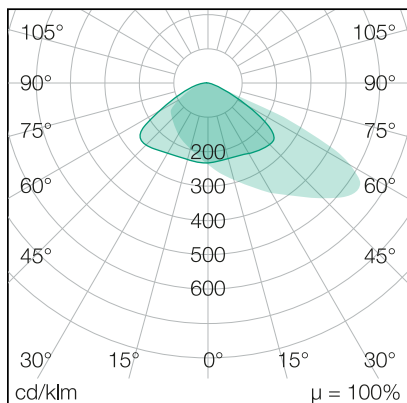

FloodLUX PRO

40 | 50 x 125° | 5.000K

Art.Nr.: 455004000019
EAN: 4260374017202

LICHTVERTEILUNGSKURVE

TECHNISCHE ZEICHNUNG

LICHTTECHNIK

Leuchtenlichtstrom	5.700 lm
Abstrahlwinkel	50 x 125°
Farbtemperatur	5.000 K
Farbtoleranz	< 5 SDCM
Farbwiedergabeindex	> 80

ELEKTRISCHE EIGENSCHAFTEN

Systemleistung	40 W
Lichtausbeute	143 lm/W
Durchgangsverdrahtung	nein
Anschluss	Leitung: 3 x 1,0 mm ² , 1,3 m
Modul per LSS* B10A	13
Modul per LSS* B16A	21
Modul per LSS* C10A	22
Modul per LSS* C16A	35
Schaltzyklen	> 500.000
Spannungsbereich AC	100 - 240 V AC, 50/60 Hz
Dimmbar	nein

MATERIAL

Abdeckung	klar
Material (Abdeckung)	Glas
Material (Gehäuse)	Aluminium
Gehäusefarbe	schwarz

ABMESSUNG

L x B x H / Ø (H2)	308 x 317 (360) x 83 (153) mm
Gewicht	4,3 kg

LIEFERUMFANG

standardmäßig ohne weiteren Lieferumfang