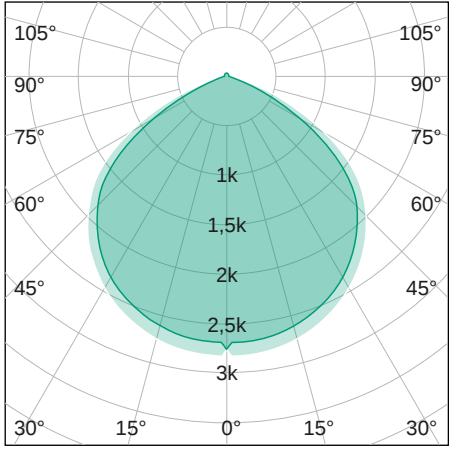

## LICHTVERTEILUNGSKURVE

## LICHTTECHNIK

Abstrahlwinkel	120°
Farbtemperatur	5.000 K
Farbtoleranz	< 5 SDCM
Farbwiedergabeindex	> 70
UGR Quer	23,7
UGR Längs	24,5

## ABMESSUNG

L x B x H / Ø (H2)	206 x 205 (228) x 52 (197) mm
Gewicht	0,9 kg