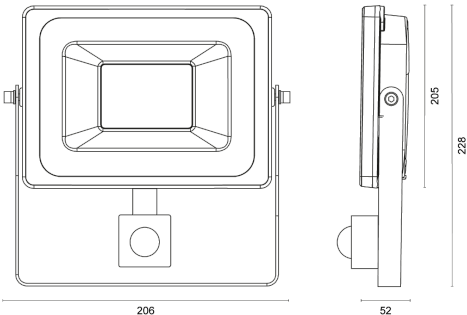

TECHNISCHE ZEICHNUNG