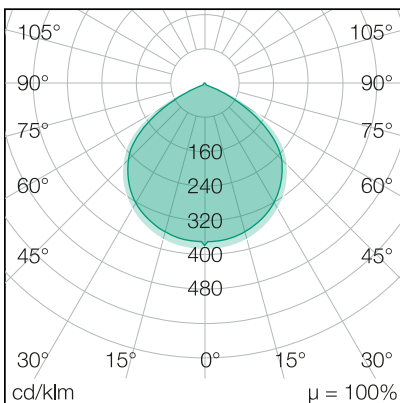

FloodLUX MOTION 30

Art.Nr.: 455024030016
EAN: 4260374015888

LICHTVERTEILUNGSKURVE

TECHNISCHE ZEICHNUNG

LICHTTECHNIK

Leuchtenlichtstrom	2.700 lm
Abstrahlwinkel	120°
Farbtemperatur	5.000 K
Farbtoleranz	< 5 SDCM
Farbwiedergabeindex	> 70
UGR Quer (4H, 8H)	23,7
UGR Längs (4H, 8H)	24,5

ELEKTRISCHE EIGENSCHAFTEN

Systemleistung	30 W
Lichtausbeute	90 lm/W
Durchgangsverdrahtung	nein
Anschluss	Leitung: 3 x 1,0 mm ² , 0,5 m
Modul per LSS* B10A	60
Modul per LSS* B16A	96
Modul per LSS* C10A	69
Modul per LSS* C16A	110
Schaltzyklen	> 200.000
Spannungsbereich AC	220 - 240 V AC, 50/60 Hz
Dimmbar	nein

MATERIAL

Abdeckung	klar
Material (Abdeckung)	Glas
Material (Gehäuse)	Aluminium
Gehäusefarbe	schwarz

ABMESSUNG

L x B x H / Ø (H2)	206 x 205 (228) x 52 (197) mm
Gewicht	0,9 kg

LIEFERUMFANG

standardmäßig ohne weiteren Lieferumfang