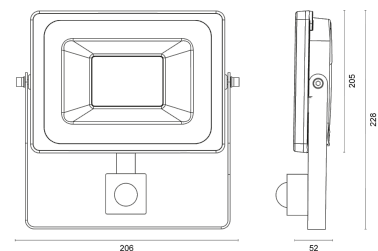

FloodLUX MOTION 30

Art.Nr.: 455024030016
EAN: 4260374015888

LICHTVERTEILUNGSKURVE

TECHNISCHE ZEICHNUNG

LICHTTECHNIK

Leuchtenlichtstrom	2.700 lm
Abstrahlwinkel	120°
Farbtemperatur	5.000 K
Farbtoleranz	< 5 SDCM
Farbwiedergabeindex	> 70
UGR Quer (4H, 8H)	23,7
UGR Längs (4H, 8H)	24,5

MATERIAL

Abdeckung	klar
Material (Abdeckung)	Glas
Material (Gehäuse)	Aluminium
Gehäusefarbe	schwarz

ABMESSUNG

L x B x H / Ø (H2)	206 x 205 (228) x 52 (197) mm
Gewicht	0,9 kg

LIEFERUMFANG

standardmäßig ohne weiteren Lieferumfang