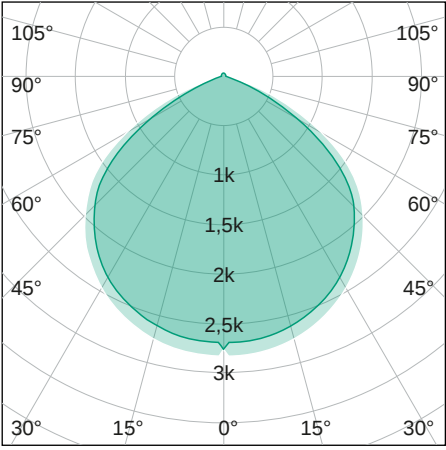

FloodLUX

MOTION

LICHTVERTEILUNGSKURVE

TECHNISCHE ZEICHNUNG

LICHTTECHNIK

Abstrahlwinkel	120°
Farbtemperatur	5.000 K
Farbtoleranz	< 5 SDCM
Farbwiedergabeindex	> 70
UGR Quer	22,8
UGR Längs	24,1

EIGENSCHAFTEN

Durchgangsverdrahtung	Nein
Anschluss	Kabel 3 x 1,0 mm ² 0,5 m
Modul per LSS* B10A	75
Modul per LSS* B16A	120
Modul per LSS* C10A	104
Modul per LSS* C16A	166
Schaltzyklen	> 200.000
Spannungsbereich AC	220 – 240 V AC, 50/60 Hz

BESTELLÜBERSICHT

FloodLUX MOTION 20	
Artikelnummer	455024020015
EAN-Code	4260374015871

ZUBEHÖR

Für dieses Produkt ist derzeit kein Zubehör erhältlich

LEISTUNG

Lichtausbeute	90 lm/W
Systemleistung	20 W
Leuchtenlichtstrom	1.800 lm
Dimmbar	Nein

MATERIAL

Abdeckung	Klar
Material (Abdeckung)	Glas
Material (Gehäuse)	Aluminium
Gehäusefarbe	Schwarz

LIEFERUMFANG

standardmäßig ohne weiteren Lieferumfang

ABMESSUNG

L x B x H / Ø (H2)	174 x 171 (194) x 52 (176) mm
Gewicht	0,6 kg