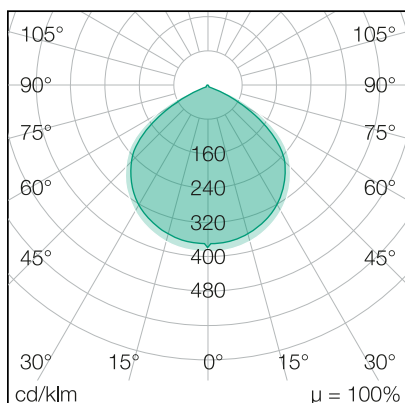

FloodLUX MOTION 20

Art.Nr.: 455024020015
EAN: 4260374015871

LICHTVERTEILUNGSKURVE

TECHNISCHE ZEICHNUNG

LICHTTECHNIK

Leuchtenlichtstrom	1.800 lm
Abstrahlwinkel	120°
Farbtemperatur	5.000 K
Farbtoleranz	< 5 SDCM
Farbwiedergabeindex	> 70
UGR Quer (4H, 8H)	22,8
UGR Längs (4H, 8H)	24,1

ELEKTRISCHE EIGENSCHAFTEN

Systemleistung	20 W
Lichtausbeute	90 lm/W
Durchgangsverdrahtung	nein
Anschluss	Leitung: 3 x 1,0 mm ² , 0,5 m
Modul per LSS* B10A	75
Modul per LSS* B16A	120
Modul per LSS* C10A	104
Modul per LSS* C16A	166
Schaltzyklen	> 200.000
Spannungsbereich AC	220 - 240 V AC, 50/60 Hz
Dimmbar	nein

MATERIAL

Abdeckung	klar
Material (Abdeckung)	Glas
Material (Gehäuse)	Aluminium
Gehäusefarbe	schwarz

ABMESSUNG

L x B x H / Ø (H2)	174 x 171 (194) x 52 (176) mm
Gewicht	0,6 kg

LIEFERUMFANG

standardmäßig ohne weiteren Lieferumfang