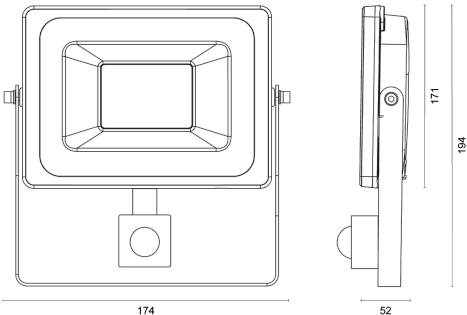

FloodLUX

MOTION

LICHTVERTEILUNGSKURVE

TECHNISCHE ZEICHNUNG

LICHTTECHNIK

Abstrahlwinkel	120°
Farbtemperatur	5.000 K
Farbtoleranz	< 5 SDCM
Farbwiedergabeindex	> 70
UGR Quer	22,8
UGR Längs	24,1

EIGENSCHAFTEN

Durchgangsverdrahtung	Nein
Anschluss	Kabel 3 x 1,0 mm ² 0,5 m
Modul per LSS* B10A	75
Modul per LSS* B16A	120
Modul per LSS* C10A	104
Modul per LSS* C16A	166
Schaltzyklen	> 200.000
Spannungsbereich AC	220 – 240 V AC, 50/60 Hz

MATERIAL

Abdeckung	Klar
Material (Abdeckung)	Glas
Material (Gehäuse)	Aluminium
Gehäusefarbe	Schwarz

LIEFERUMFANG

standardmäßig ohne weiteren Lieferumfang

ABMESSUNG

L x B x H / Ø (H2)	174 x 171 (194) x 52 (176) mm
Gewicht	0,6 kg