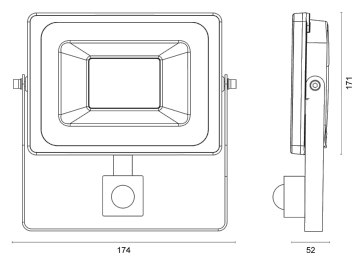

FloodLUX MOTION 20

Art.Nr.: 455024020015
EAN: 4260374015871

LICHTVERTEILUNGSKURVE

TECHNISCHE ZEICHNUNG