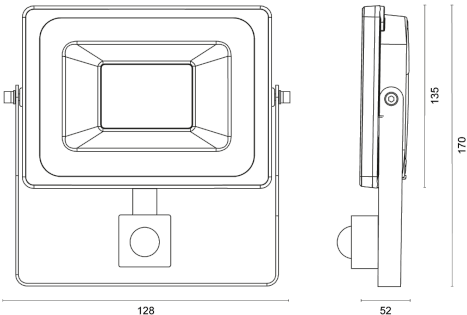

FloodLUX

MOTION

LICHTVERTEILUNGSKURVE

TECHNISCHE ZEICHNUNG

LICHTTECHNIK

Abstrahlwinkel	120°
Farbtemperatur	5.000 K
Farbtoleranz	< 5 SDCM
Farbwiedergabeindex	> 70
UGR Quer	23,0
UGR Längs	23,0

EIGENSCHAFTEN

Durchgangsverdrahtung	Nein
Anschluss	Kabel 3 x 1,0 mm ² 0,5 m
Modul per LSS* B10A	100
Modul per LSS* B16A	160
Modul per LSS* C10A	166
Modul per LSS* C16A	266
Schaltzyklen	> 200.000
Spannungsbereich AC	220 – 240 V AC, 50/60 Hz

BESTELLÜBERSICHT

FloodLUX MOTION 10	
Artikelnummer	455024010014
EAN-Code	4260374015864

ZUBEHÖR

Für dieses Produkt ist derzeit kein Zubehör erhältlich

LEISTUNG

Lichtausbeute	90 lm/W
Systemleistung	10 W
Leuchtenlichtstrom	900 lm
Dimmbar	Nein

MATERIAL

Abdeckung	Klar
Material (Abdeckung)	Glas
Material (Gehäuse)	Aluminium
Gehäusefarbe	Schwarz

LIEFERUMFANG

standardmäßig ohne weiteren Lieferumfang

ABMESSUNG

L x B x H / Ø (H2)	128 x 135 (170) x 52 (172) mm
Gewicht	0,3 kg