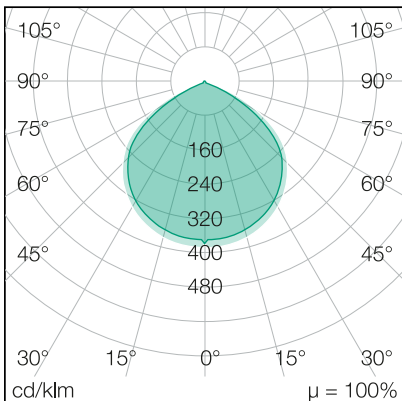

## LICHTVERTEILUNGSKURVE

## LICHTTECHNIK

Leuchtenlichtstrom	900 lm
Abstrahlwinkel	120°
Farbtemperatur	5.000 K
Farbtoleranz	< 5 SDCM
Farbwiedergabeindex	> 70
UGR Quer (4H, 8H)	23
UGR Längs (4H, 8H)	23