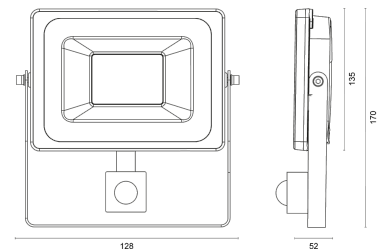

## TECHNISCHE ZEICHNUNG

## ABMESSUNG

L x B x H / Ø (H2)	128 x 135 (170) x 52 (172) mm
Gewicht	0,3 kg