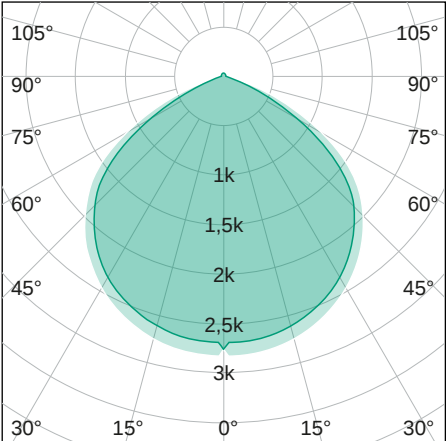

FloodLUX

MOTION

LICHTVERTEILUNGSKURVE

TECHNISCHE ZEICHNUNG

LICHTTECHNIK

Abstrahlwinkel	120°
Farbtemperatur	5.000 K
Farbtoleranz	< 5 SDCM
Farbwiedergabeindex	> 70
UGR Quer	23,0
UGR Längs	23,0

EIGENSCHAFTEN

Durchgangsverdrahtung	Nein
Anschluss	Kabel 3 x 1,0 mm ² 0,5 m
Modul per LSS* B10A	100
Modul per LSS* B16A	160
Modul per LSS* C10A	166
Modul per LSS* C16A	266
Schaltzyklen	> 200.000
Spannungsbereich AC	220 – 240 V AC, 50/60 Hz

BESTELLÜBERSICHT

FloodLUX MOTION 10	
Artikelnummer	455024010014
EAN-Code	4260374015864

ZUBEHÖR

Für dieses Produkt ist derzeit kein Zubehör erhältlich

LEISTUNG

Lichtausbeute	90 lm/W
Systemleistung	10 W
Leuchtenlichtstrom	900 lm
Dimmbar	Nein

MATERIAL

Abdeckung	Klar
Material (Abdeckung)	Glas
Material (Gehäuse)	Aluminium
Gehäusefarbe	Schwarz

LIEFERUMFANG

standardmäßig ohne weiteren Lieferumfang

ABMESSUNG

L x B x H / Ø (H2)	128 x 135 (170) x 52 (172) mm
Gewicht	0,3 kg