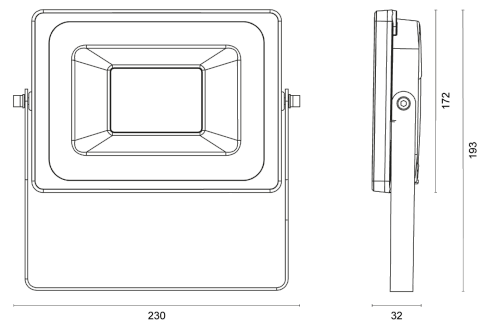

FloodLUX

COMPACT

LICHTVERTEILUNGSKURVE

TECHNISCHE ZEICHNUNG

LICHTTECHNIK

Abstrahlwinkel	120°
Farbtemperatur	5.000 K
Farbtoleranz	< 5 SDCM
Farbwiedergabeindex	> 70
UGR Quer	24,5
UGR Längs	25,5

EIGENSCHAFTEN

Durchgangsverdrahtung	Nein
Anschluss	Kabel 3 x 1,0 mm ² 0,5 m
Modul per LSS* B10A	41
Modul per LSS* B16A	66
Modul per LSS* C10A	41
Modul per LSS* C16A	66
Schaltzyklen	> 200.000
Spannungsbereich AC	220 – 240 V AC, 50/60 Hz

BESTELLÜBERSICHT

FloodLUX COMPACT 50	
Artikelnummer	455012050008
EAN-Code	4260374012764

ZUBEHÖR

Für dieses Produkt ist derzeit kein Zubehör erhältlich

LEISTUNG

Lichtausbeute	90 lm/W
Systemleistung	50 W
Leuchtenlichtstrom	4.500 lm
Dimmbar	Nein

MATERIAL

Abdeckung	Klar
Material (Abdeckung)	Glas
Material (Gehäuse)	Aluminium
Gehäusefarbe	Schwarz

LIEFERUMFANG

standardmäßig ohne weiteren Lieferumfang

ABMESSUNG

L x B x H / Ø (H2)	230 x 172 (193) x 32 (133) mm
Gewicht	1,1 kg