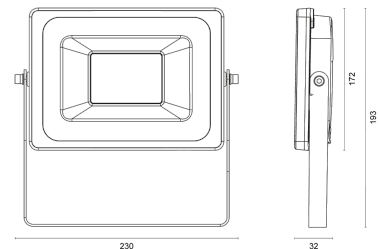

FloodLUX COMPACT 50

Art.Nr.: 455012050008
EAN: 4260374012764

LICHTVERTEILUNGSKURVE

TECHNISCHE ZEICHNUNG

LICHTTECHNIK

Leuchtenlichtstrom	4.500 lm
Abstrahlwinkel	120°
Farbtemperatur	5.000 K
Farbtoleranz	< 5 SDCM
Farbwiedergabeindex	> 70
UGR Quer (4H, 8H)	24,5
UGR Längs (4H, 8H)	25,5

MATERIAL

Abdeckung	klar
Material (Abdeckung)	Glas
Material (Gehäuse)	Aluminium
Gehäusefarbe	schwarz

ABMESSUNG

L x B x H / Ø (H2)	230 x 172 (193) x 32 (133) mm
Gewicht	1,1 kg

LIEFERUMFANG

standardmäßig ohne weiteren Lieferumfang