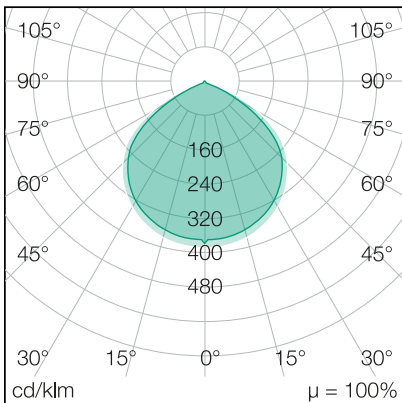

FloodLUX COMPACT 50

Art.Nr.: 455012050008
EAN: 4260374012764

LICHTVERTEILUNGSKURVE

TECHNISCHE ZEICHNUNG

LICHTTECHNIK

Leuchtenlichtstrom	4.500 lm
Abstrahlwinkel	120°
Farbtemperatur	5.000 K
Farbtoleranz	< 5 SDCM
Farbwiedergabeindex	> 70
UGR Quer (4H, 8H)	24,5
UGR Längs (4H, 8H)	25,5

ELEKTRISCHE EIGENSCHAFTEN

Systemleistung	50 W
Lichtausbeute	90 lm/W
Durchgangsverdrahtung	nein
Anschluss	Leitung: 3 x 1,0 mm ² , 0,5 m
Modul per LSS* B10A	41
Modul per LSS* B16A	66
Modul per LSS* C10A	41
Modul per LSS* C16A	66
Schaltzyklen	> 200.000
Spannungsbereich AC	220 - 240 V AC, 50/60 Hz
Dimmbar	nein

MATERIAL

Abdeckung	klar
Material (Abdeckung)	Glas
Material (Gehäuse)	Aluminium
Gehäusefarbe	schwarz

ABMESSUNG

L x B x H / Ø (H2)	230 x 172 (193) x 32 (133) mm
Gewicht	1,1 kg

LIEFERUMFANG

standardmäßig ohne weiteren Lieferumfang