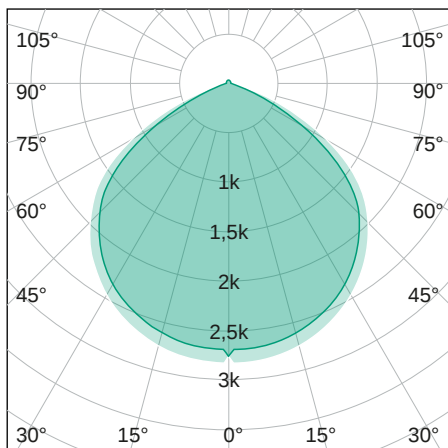

FloodLUX

COMPACT

LICHTVERTEILUNGSKURVE

TECHNISCHE ZEICHNUNG

LICHTTECHNIK

Abstrahlwinkel	120°
Farbtemperatur	5.000 K
Farbtoleranz	< 5 SDCM
Farbwiedergabeindex	> 70
UGR Quer	24,5
UGR Längs	25,5

EIGENSCHAFTEN

Durchgangsverdrahtung	Nein
Anschluss	Kabel 3 x 1,0 mm ² 0,5 m
Modul per LSS* B10A	41
Modul per LSS* B16A	66
Modul per LSS* C10A	41
Modul per LSS* C16A	66
Schaltzyklen	> 200.000
Spannungsbereich AC	220 – 240 V AC, 50/60 Hz

BESTELLÜBERSICHT

FloodLUX COMPACT 50	
Artikelnummer	455012050008
EAN-Code	4260374012764

ZUBEHÖR

Für dieses Produkt ist derzeit kein Zubehör erhältlich

LEISTUNG

Lichtausbeute	90 lm/W
Systemleistung	50 W
Leuchtenlichtstrom	4.500 lm
Dimmbar	Nein

MATERIAL

Abdeckung	Klar
Material (Abdeckung)	Glas
Material (Gehäuse)	Aluminium
Gehäusefarbe	Schwarz

LIEFERUMFANG

standardmäßig ohne weiteren Lieferumfang

ABMESSUNG

L x B x H / Ø (H2)	230 x 172 (193) x 32 (133) mm
Gewicht	1,1 kg