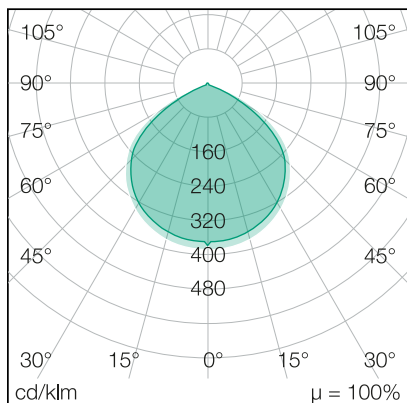

## LICHTVERTEILUNGSKURVE

## LICHTTECHNIK

Leuchtenlichtstrom	2.700 lm
Abstrahlwinkel	120°
Farbtemperatur	5.000 K
Farbtoleranz	< 5 SDCM
Farbwiedergabeindex	> 70
UGR Quer (4H, 8H)	23,7
UGR Längs (4H, 8H)	24,5

## ABMESSUNG

L x B x H / Ø (H2)	206 x 154 (172) x 32 (121) mm
Gewicht	0,9 kg