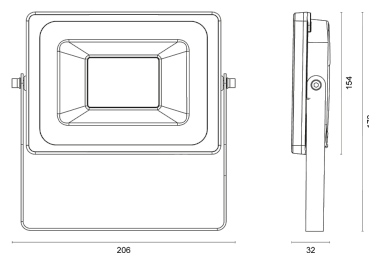

FloodLUX COMPACT 30

Art.Nr.: 455012030006
EAN: 4260374012740

LICHTVERTEILUNGSKURVE

TECHNISCHE ZEICHNUNG