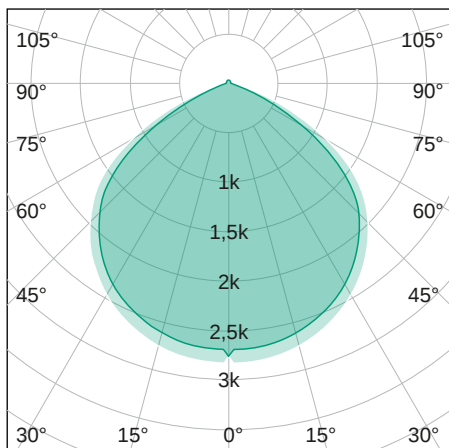

FloodLUX

COMPACT

LICHTVERTEILUNGSKURVE

TECHNISCHE ZEICHNUNG

LICHTTECHNIK

Abstrahlwinkel	120°
Farbtemperatur	5.000 K
Farbtoleranz	< 5 SDCM
Farbwiedergabeindex	> 70
UGR Quer	23,7
UGR Längs	24,5

EIGENSCHAFTEN

Durchgangsverdrahtung	Nein
Anschluss	Kabel 3 x 1,0 mm ² 0,5 m
Modul per LSS* B10A	60
Modul per LSS* B16A	96
Modul per LSS* C10A	69
Modul per LSS* C16A	110
Schaltzyklen	> 200.000
Spannungsbereich AC	220 – 240 V AC, 50/60 Hz

BESTELLÜBERSICHT

FloodLUX COMPACT 30	
Artikelnummer	455012030006
EAN-Code	4260374012740

ZUBEHÖR

Für dieses Produkt ist derzeit kein Zubehör erhältlich

LEISTUNG

Lichtausbeute	90 lm/W
Systemleistung	30 W
Leuchtenlichtstrom	2.700 lm
Dimmbar	Nein

MATERIAL

Abdeckung	Klar
Material (Abdeckung)	Glas
Material (Gehäuse)	Aluminium
Gehäusefarbe	Schwarz

LIEFERUMFANG

standardmäßig ohne weiteren Lieferumfang

ABMESSUNG

L x B x H / Ø (H2)	206 x 154 (172) x 32 (121) mm
Gewicht	0,9 kg