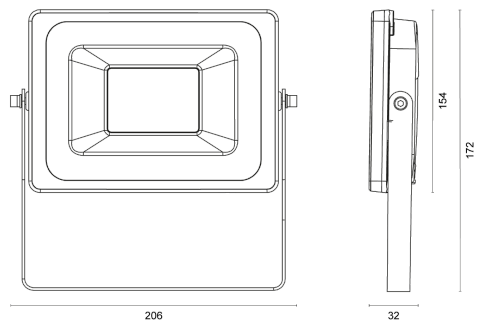

FloodLUX

COMPACT

LICHTVERTEILUNGSKURVE

TECHNISCHE ZEICHNUNG

LICHTTECHNIK

Abstrahlwinkel	120°
Farbtemperatur	5.000 K
Farbtoleranz	< 5 SDCM
Farbwiedergabeindex	> 70
UGR Quer	23,7
UGR Längs	24,5

EIGENSCHAFTEN

Durchgangsverdrahtung	Nein
Anschluss	Kabel 3 x 1,0 mm ² 0,5 m
Modul per LSS* B10A	60
Modul per LSS* B16A	96
Modul per LSS* C10A	69
Modul per LSS* C16A	110
Schaltzyklen	> 200.000
Spannungsbereich AC	220 – 240 V AC, 50/60 Hz

BESTELLÜBERSICHT

FloodLUX COMPACT 30	
Artikelnummer	455012030006
EAN-Code	4260374012740

ZUBEHÖR

Für dieses Produkt ist derzeit kein Zubehör erhältlich

LEISTUNG

Lichtausbeute	90 lm/W
Systemleistung	30 W
Leuchtenlichtstrom	2.700 lm
Dimmbar	Nein

MATERIAL

Abdeckung	Klar
Material (Abdeckung)	Glas
Material (Gehäuse)	Aluminium
Gehäusefarbe	Schwarz

LIEFERUMFANG

standardmäßig ohne weiteren Lieferumfang

ABMESSUNG

L x B x H / Ø (H2)	206 x 154 (172) x 32 (121) mm
Gewicht	0,9 kg