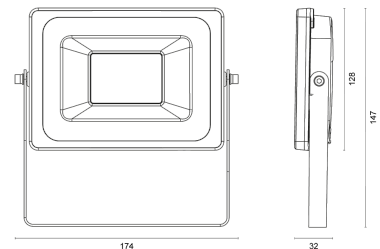

FloodLUX COMPACT 20

Art.Nr.: 455012020004
EAN: 4260374012726

LICHTVERTEILUNGSKURVE

TECHNISCHE ZEICHNUNG

LICHTTECHNIK

Leuchtenlichtstrom	1.800 lm
Abstrahlwinkel	120°
Farbtemperatur	5.000 K
Farbtoleranz	< 5 SDCM
Farbwiedergabeindex	> 70
UGR Quer (4H, 8H)	22,8
UGR Längs (4H, 8H)	24,1

MATERIAL

Abdeckung	klar
Material (Abdeckung)	Glas
Material (Gehäuse)	Aluminium
Gehäusefarbe	schwarz

ABMESSUNG

L x B x H / Ø (H2)	174 x 128 (147) x 32 (110) mm
Gewicht	0,6 kg

LIEFERUMFANG

standardmäßig ohne weiteren Lieferumfang