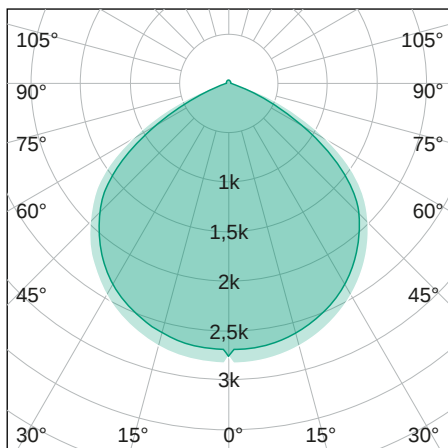

FloodLUX

COMPACT

LICHTVERTEILUNGSKURVE

TECHNISCHE ZEICHNUNG

LICHTTECHNIK

Abstrahlwinkel	120°
Farbtemperatur	5.000 K
Farbtoleranz	< 5 SDCM
Farbwiedergabeindex	> 70
UGR Quer	22,8
UGR Längs	24,1

EIGENSCHAFTEN

Durchgangsverdrahtung	Nein
Anschluss	Kabel 3 x 1,0 mm ² 0,5 m
Modul per LSS* B10A	75
Modul per LSS* B16A	120
Modul per LSS* C10A	104
Modul per LSS* C16A	166
Schaltzyklen	> 200.000
Spannungsbereich AC	220 – 240 V AC, 50/60 Hz

BESTELLÜBERSICHT

FloodLUX COMPACT 20	
Artikelnummer	455012020004
EAN-Code	4260374012726

ZUBEHÖR

Für dieses Produkt ist derzeit kein Zubehör erhältlich

LEISTUNG

Lichtausbeute	90 lm/W
Systemleistung	20 W
Leuchtenlichtstrom	1.800 lm
Dimmbar	Nein

MATERIAL

Abdeckung	Klar
Material (Abdeckung)	Glas
Material (Gehäuse)	Aluminium
Gehäusefarbe	Schwarz

LIEFERUMFANG

standardmäßig ohne weiteren Lieferumfang

ABMESSUNG

L x B x H / Ø (H2)	174 x 128 (147) x 32 (110) mm
Gewicht	0,6 kg