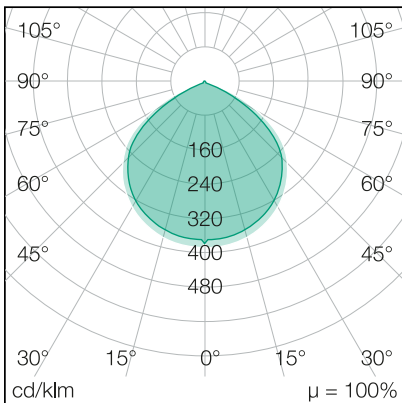

FloodLUX COMPACT 20

Art.Nr.: 455012020004
EAN: 4260374012726

LICHTVERTEILUNGSKURVE

TECHNISCHE ZEICHNUNG

LICHTTECHNIK

Leuchtenlichtstrom	1.800 lm
Abstrahlwinkel	120°
Farbtemperatur	5.000 K
Farbtoleranz	< 5 SDCM
Farbwiedergabeindex	> 70
UGR Quer (4H, 8H)	22,8
UGR Längs (4H, 8H)	24,1

ELEKTRISCHE EIGENSCHAFTEN

Systemleistung	20 W
Lichtausbeute	90 lm/W
Durchgangsverdrahtung	nein
Anschluss	Leitung: 3 x 1,0 mm ² , 0,5 m
Modul per LSS* B10A	75
Modul per LSS* B16A	120
Modul per LSS* C10A	104
Modul per LSS* C16A	166
Schaltzyklen	> 200.000
Spannungsbereich AC	220 - 240 V AC, 50/60 Hz
Dimmbar	nein

MATERIAL

Abdeckung	klar
Material (Abdeckung)	Glas
Material (Gehäuse)	Aluminium
Gehäusefarbe	schwarz

ABMESSUNG

L x B x H / Ø (H2)	174 x 128 (147) x 32 (110) mm
Gewicht	0,6 kg

LIEFERUMFANG

standardmäßig ohne weiteren Lieferumfang