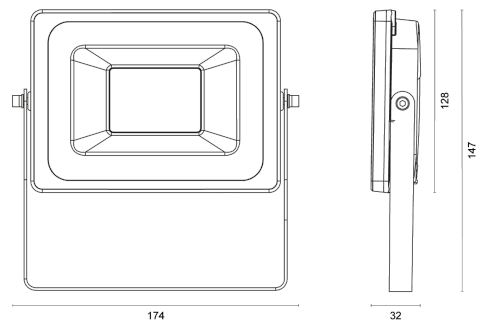

FloodLUX

COMPACT

LICHTVERTEILUNGSKURVE

TECHNISCHE ZEICHNUNG

LICHTTECHNIK

Abstrahlwinkel	120°
Farbtemperatur	5.000 K
Farbtoleranz	< 5 SDCM
Farbwiedergabeindex	> 70
UGR Quer	22,8
UGR Längs	24,1

EIGENSCHAFTEN

Durchgangsverdrahtung	Nein
Anschluss	Kabel 3 x 1,0 mm ² 0,5 m
Modul per LSS* B10A	75
Modul per LSS* B16A	120
Modul per LSS* C10A	104
Modul per LSS* C16A	166
Schaltzyklen	> 200.000
Spannungsbereich AC	220 – 240 V AC, 50/60 Hz

BESTELLÜBERSICHT

FloodLUX COMPACT 20	
Artikelnummer	455012020004
EAN-Code	4260374012726

ZUBEHÖR

Für dieses Produkt ist derzeit kein Zubehör erhältlich

LEISTUNG

Lichtausbeute	90 lm/W
Systemleistung	20 W
Leuchtenlichtstrom	1.800 lm
Dimmbar	Nein

MATERIAL

Abdeckung	Klar
Material (Abdeckung)	Glas
Material (Gehäuse)	Aluminium
Gehäusefarbe	Schwarz

LIEFERUMFANG

standardmäßig ohne weiteren Lieferumfang

ABMESSUNG

L x B x H / Ø (H2)	174 x 128 (147) x 32 (110) mm
Gewicht	0,6 kg