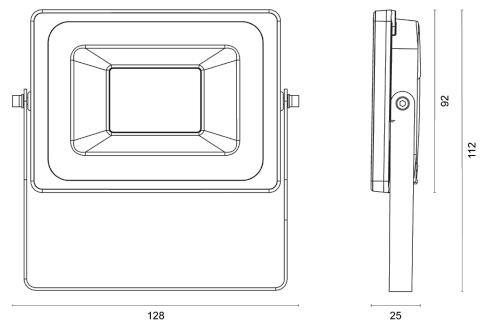

FloodLUX

COMPACT

LICHTVERTEILUNGSKURVE

TECHNISCHE ZEICHNUNG

LICHTTECHNIK

Abstrahlwinkel	120°
Farbtemperatur	5.000 K
Farbtoleranz	< 5 SDCM
Farbwiedergabeindex	> 70
UGR Quer	23,0
UGR Längs	23,0

EIGENSCHAFTEN

Durchgangsverdrahtung	Nein
Anschluss	Kabel 3 x 1,0 mm ² 0,5 m
Modul per LSS* B10A	100
Modul per LSS* B16A	160
Modul per LSS* C10A	166
Modul per LSS* C16A	266
Schaltzyklen	> 200.000
Spannungsbereich AC	220 – 240 V AC, 50/60 Hz

BESTELLÜBERSICHT

FloodLUX COMPACT 10	
Artikelnummer	455012010002
EAN-Code	4260374012702

ZUBEHÖR

Für dieses Produkt ist derzeit kein Zubehör erhältlich

LEISTUNG

Lichtausbeute	90 lm/W
Systemleistung	10 W
Leuchtenlichtstrom	900 lm
Dimmbar	Nein

MATERIAL

Abdeckung	Klar
Material (Abdeckung)	Glas
Material (Gehäuse)	Aluminium
Gehäusefarbe	Schwarz

LIEFERUMFANG

standardmäßig ohne weiteren Lieferumfang

ABMESSUNG

L x B x H / Ø (H2)	128 x 92 (112) x 25 (88) mm
Gewicht	0,3 kg