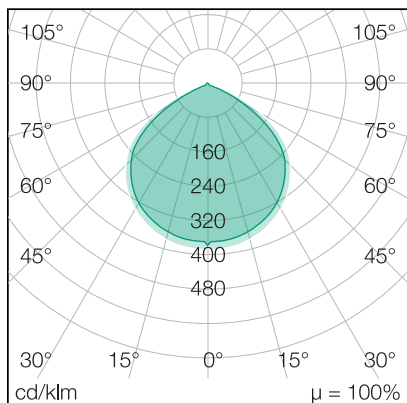

## LICHTVERTEILUNGSKURVE

## LICHTTECHNIK

Leuchtenlichtstrom	900 lm
Abstrahlwinkel	120°
Farbtemperatur	5.000 K
Farbtoleranz	< 5 SDCM
Farbwiedergabeindex	> 70
UGR Quer (4H, 8H)	23
UGR Längs (4H, 8H)	23

## ABMESSUNG

L x B x H / Ø (H2)	128 x 92 (112) x 25 (88) mm
Gewicht	0,3 kg