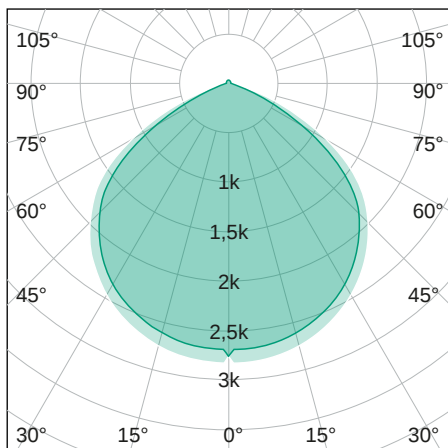

FloodLUX

COMPACT

LICHTVERTEILUNGSKURVE

TECHNISCHE ZEICHNUNG

LICHTTECHNIK

Abstrahlwinkel	120°
Farbtemperatur	5.000 K
Farbtoleranz	< 5 SDCM
Farbwiedergabeindex	> 70
UGR Quer	23,0
UGR Längs	23,0

EIGENSCHAFTEN

Durchgangsverdrahtung	Nein
Anschluss	Kabel 3 x 1,0 mm ² 0,5 m
Modul per LSS* B10A	100
Modul per LSS* B16A	160
Modul per LSS* C10A	166
Modul per LSS* C16A	266
Schaltzyklen	> 200.000
Spannungsbereich AC	220 – 240 V AC, 50/60 Hz

BESTELLÜBERSICHT

FloodLUX COMPACT 10	
Artikelnummer	455012010002
EAN-Code	4260374012702

ZUBEHÖR

Für dieses Produkt ist derzeit kein Zubehör erhältlich

LEISTUNG

Lichtausbeute	90 lm/W
Systemleistung	10 W
Leuchtenlichtstrom	900 lm
Dimmbar	Nein

MATERIAL

Abdeckung	Klar
Material (Abdeckung)	Glas
Material (Gehäuse)	Aluminium
Gehäusefarbe	Schwarz

LIEFERUMFANG

standardmäßig ohne weiteren Lieferumfang

ABMESSUNG

L x B x H / Ø (H2)	128 x 92 (112) x 25 (88) mm
Gewicht	0,3 kg