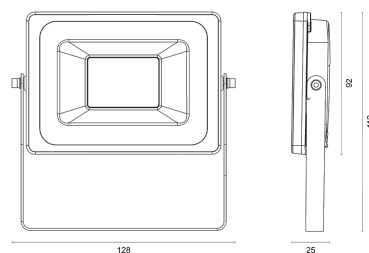

## TECHNISCHE ZEICHNUNG

## ABMESSUNG

L x B x H / Ø (H2)	128 x 92 (112) x 25 (88) mm
Gewicht	0,3 kg