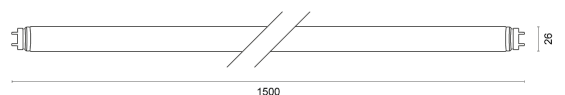

DeLUX

PROFESSIONAL PLUS