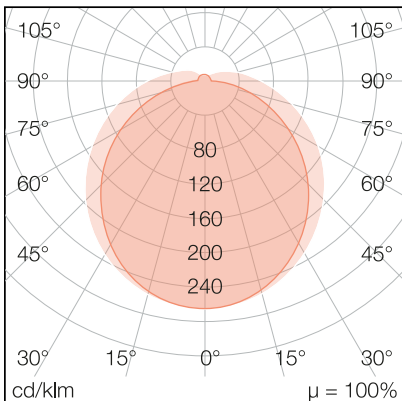

DeLUX

PROFESSIONAL PLUS

1500 | 6.500 K

Art.Nr.:
881565100228R
EAN: 4260374011361

LICHTVERTEILUNGSKURVE

TECHNISCHE ZEICHNUNG

LICHTTECHNIK

Leuchtenlichtstrom	4.200 lm
Abstrahlwinkel	130°
Farbtemperatur	6.500 K
Farbtoleranz	< 3 SDCM
Farbwiedergabeindex	> 83

ELEKTRISCHE EIGENSCHAFTEN

Systemleistung	28 W
Lichtausbeute	150 lm/W
Durchgangsverdrahtung	nein
Anschluss	G13
Modul per LSS* B10A	74
Modul per LSS* B16A	118
Modul per LSS* C10A	74
Modul per LSS* C16A	118
Schaltzyklen	> 500.000
Spannungsbereich AC	220 - 240 V AC, 50/60 Hz
Dimmbar	nein

MATERIAL

Abdeckung	diffus
Material (Abdeckung)	PC
Material (Gehäuse)	PC
Gehäusefarbe	weiß

ABMESSUNG

L x B x H / Ø (H2)	1.500 x Ø 26 mm
Gewicht	0,3 kg

LIEFERUMFANG

inkl. LED-Starter