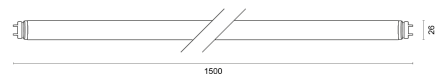

DeLUX

PROFESSIONAL PLUS

1500 | 6.500 K

Art.Nr.:
881565100228R
EAN: 4260374011361

LICHTVERTEILUNGSKURVE

TECHNISCHE ZEICHNUNG

LICHTTECHNIK

Leuchtenlichtstrom	4.200 lm
Abstrahlwinkel	130°
Farbtemperatur	6.500 K
Farbtoleranz	< 3 SDCM
Farbwiedergabeindex	> 83

ELEKTRISCHE EIGENSCHAFTEN

Systemleistung	28 W
Lichtausbeute	150 lm/W
Durchgangsverdrahtung	nein
Anschluss	G13
Modul per LSS* B10A	74
Modul per LSS* B16A	118
Modul per LSS* C10A	74
Modul per LSS* C16A	118
Schaltzyklen	> 500.000
Spannungsbereich AC	220 - 240 V AC, 50/60 Hz
Dimmbar	nein

MATERIAL

Abdeckung	diffus
Material (Abdeckung)	PC
Material (Gehäuse)	PC
Gehäusefarbe	weiß

ABMESSUNG

L x B x H / Ø (H2)	1.500 x Ø 26 mm
Gewicht	0,3 kg

LIEFERUMFANG

inkl. LED-Starter