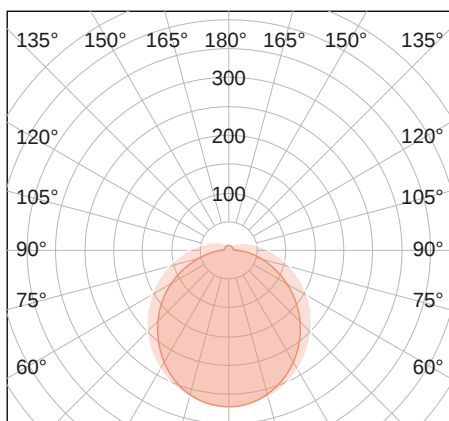

# PROFESSIONAL PLUS

LICHTVERTEILUNGSKURVE

TECHNISCHE ZEICHNUNG

## LICHTTECHNIK

Abstrahlwinkel	130°
Farbtemperatur	6.500 K
Farbtoleranz	< 3 SDCM
Farbwiedergabeindex	> 83

## LEISTUNG

Lichtausbeute	150 lm/W
Systemleistung	28 W
Leuchtenlichtstrom	4.200 lm
Dimmbar	Nein

## ABMESSUNG

L x B x H / Ø (H2)	1.500 x Ø 26 mm
Gewicht	0,3 kg