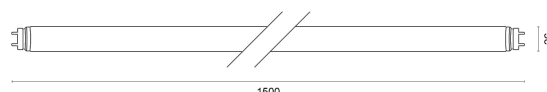

DeLUX

PROFESSIONAL PLUS

LICHTVERTEILUNGSKURVE

TECHNISCHE ZEICHNUNG

LICHTTECHNIK

Abstrahlwinkel	130°
Farbtemperatur	5.000 K
Farbtoleranz	< 3 SDCM
Farbwiedergabeindex	> 83

EIGENSCHAFTEN

Durchgangsverdrahtung	Nein
Anschluss	G13
Modul per LSS* B10A	74
Modul per LSS* B16A	118
Modul per LSS* C10A	74
Modul per LSS* C16A	118
Schaltzyklen	> 500.000
Spannungsbereich AC	220 – 240 V AC, 50/60 Hz

LIEFERUMFANG

inkl. LED-Starter

ABMESSUNG

L x B x H / Ø (H2)	1.500 x Ø 26 mm
Gewicht	0,3 kg