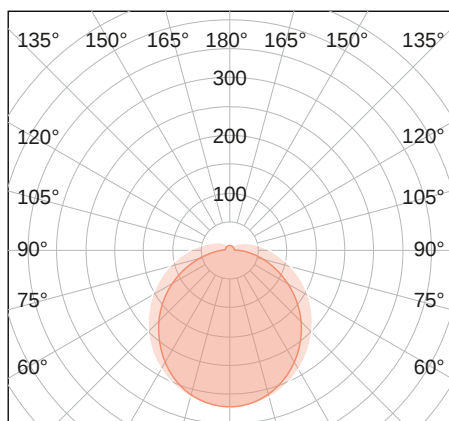

DeLUX

PROFESSIONAL PLUS

LICHTVERTEILUNGSKURVE

TECHNISCHE ZEICHNUNG

LICHTTECHNIK

Abstrahlwinkel	130°
Farbtemperatur	5.000 K
Farbtoleranz	< 3 SDCM
Farbwiedergabeindex	> 83

EIGENSCHAFTEN

Durchgangsverdrahtung	Nein
Anschluss	G13
Modul per LSS* B10A	74
Modul per LSS* B16A	118
Modul per LSS* C10A	74
Modul per LSS* C16A	118
Schaltzyklen	> 500.000
Spannungsbereich AC	220 – 240 V AC, 50/60 Hz

LIEFERUMFANG

inkl. LED-Starter

ABMESSUNG

L x B x H / Ø (H2)	1.500 x Ø 26 mm
Gewicht	0,3 kg