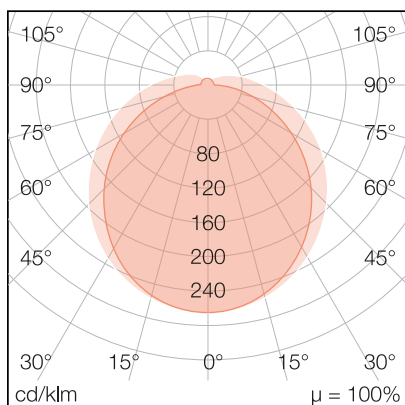

DeLUX

PROFESSIONAL PLUS

1500 | 5.000 K

Art.Nr.:
881550100228R
EAN: 4260374011989

LICHTVERTEILUNGSKURVE

TECHNISCHE ZEICHNUNG

LICHTTECHNIK

Leuchtenlichtstrom	4.200 lm
Abstrahlwinkel	130°
Farbtemperatur	5.000 K
Farbtoleranz	< 3 SDCM
Farbwiedergabeindex	> 83

ELEKTRISCHE EIGENSCHAFTEN

Systemleistung	28 W
Lichtausbeute	150 lm/W
Durchgangsverdrahtung	nein
Anschluss	G13
Modul per LSS* B10A	74
Modul per LSS* B16A	118
Modul per LSS* C10A	74
Modul per LSS* C16A	118
Schaltzyklen	> 500.000
Spannungsbereich AC	220 - 240 V AC, 50/60 Hz
Dimmbar	nein

MATERIAL

Abdeckung	diffus
Material (Abdeckung)	PC
Material (Gehäuse)	PC
Gehäusefarbe	weiß

ABMESSUNG

L x B x H / Ø (H2)	1.500 x Ø 26 mm
Gewicht	0,3 kg

LIEFERUMFANG

inkl. LED-Starter