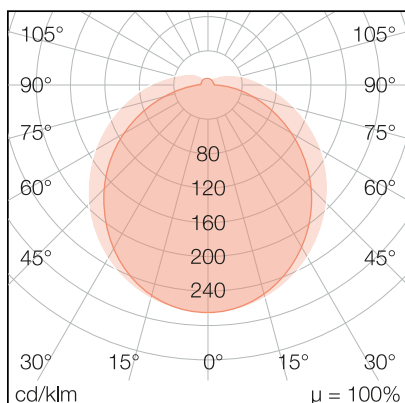

DeLUX

PROFESSIONAL PLUS

1500 | 4.000 K

Art.Nr.:
881540100228R
EAN: 4260374011378

LICHTVERTEILUNGSKURVE

TECHNISCHE ZEICHNUNG

LICHTTECHNIK

Leuchtenlichtstrom	4.200 lm
Abstrahlwinkel	130°
Farbtemperatur	4.000 K
Farbtoleranz	< 3 SDCM
Farbwiedergabeindex	> 83

ELEKTRISCHE EIGENSCHAFTEN

Systemleistung	28 W
Lichtausbeute	150 lm/W
Durchgangsverdrahtung	nein
Anschluss	G13
Modul per LSS* B10A	74
Modul per LSS* B16A	118
Modul per LSS* C10A	74
Modul per LSS* C16A	118
Schaltzyklen	> 500.000
Spannungsbereich AC	220 - 240 V AC, 50/60 Hz
Dimmbar	nein

MATERIAL

Abdeckung	diffus
Material (Abdeckung)	PC
Material (Gehäuse)	PC
Gehäusefarbe	weiß

ABMESSUNG

L x B x H / Ø (H2)	1.500 x Ø 26 mm
Gewicht	0,3 kg

LIEFERUMFANG

inkl. LED-Starter