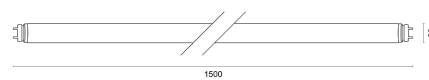

DeLUX

PROFESSIONAL PLUS

1500 | 4.000 K

Art.Nr.:
881540100228R
EAN: 4260374011378

LICHTVERTEILUNGSKURVE

TECHNISCHE ZEICHNUNG

LICHTTECHNIK

Leuchtenlichtstrom	4.200 lm
Abstrahlwinkel	130°
Farbtemperatur	4.000 K
Farbtoleranz	< 3 SDCM
Farbwiedergabeindex	> 83

ELEKTRISCHE EIGENSCHAFTEN

Systemleistung	28 W
Lichtausbeute	150 lm/W
Durchgangsverdrahtung	nein
Anschluss	G13
Modul per LSS* B10A	74
Modul per LSS* B16A	118
Modul per LSS* C10A	74
Modul per LSS* C16A	118
Schaltzyklen	> 500.000
Spannungsbereich AC	220 - 240 V AC, 50/60 Hz
Dimmbar	nein

ZUBEHÖR

DeLUX Starterhalterung	474588000018
------------------------	--------------

BELASTBARKEIT

Schutzklasse	II
Schlagfestigkeit	IK08
Schutzart	IP40
Lebensdauer	> 50.000 h [L80, B10]
UV-beständig	bedingt
Betriebstemperatur	-20 bis +50 °C
Einsatz im Lebensmittelbereich	nein

MATERIAL

Abdeckung	diffus
Material (Abdeckung)	PC
Material (Gehäuse)	PC
Gehäusefarbe	weiß

ABMESSUNG

L x B x H / Ø (H2)	1.500 x Ø 26 mm
Gewicht	0,3 kg

LIEFERUMFANG

inkl. LED-Starter