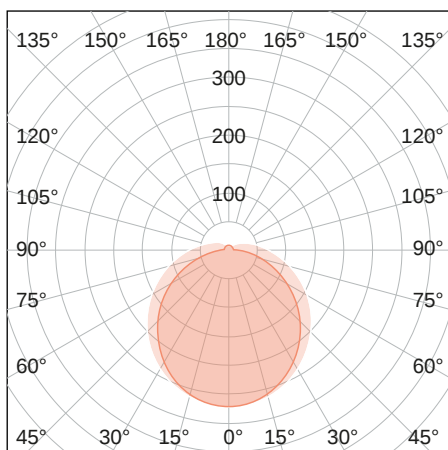

## LICHTVERTEILUNGSKURVE

## ABMESSUNG

L x B x H / Ø (H2)	600 x Ø 26 mm
Gewicht	0,2 kg