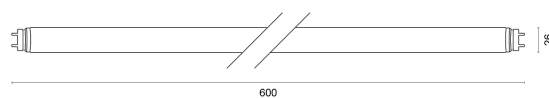

TECHNISCHE ZEICHNUNG