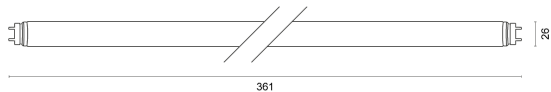

DeLUX

INDUSTRY

LICHTVERTEILUNGSKURVE

TECHNISCHE ZEICHNUNG

LICHTTECHNIK

Abstrahlwinkel	130°
Farbtemperatur	4.000 K
Farbtoleranz	< 3 SDCM
Farbwiedergabeindex	> 83

EIGENSCHAFTEN

Durchgangsverdrahtung	Nein
Anschluss	G13
Modul per LSS* B10A	518
Modul per LSS* B16A	828
Modul per LSS* C10A	518
Modul per LSS* C16A	828
Schaltzyklen	> 500.000
Spannungsbereich AC	220 – 240 V AC, 50/60 Hz

BESTELLÜBERSICHT

DeLUX INDUSTRY 361 4.000 K	
Artikelnummer	880340100204R
EAN-Code	4260374011675

ZUBEHÖR

Für dieses Produkt ist derzeit kein Zubehör erhältlich

LEISTUNG

Lichtausbeute	125 lm/W
Systemleistung	4 W
Leuchtenlichtstrom	500 lm
Dimmbar	Nein

LIEFERUMFANG

inkl. LED-Starter

ABMESSUNG

L x B x H / Ø (H2)	361 x Ø 26 mm
Gewicht	0,1 kg