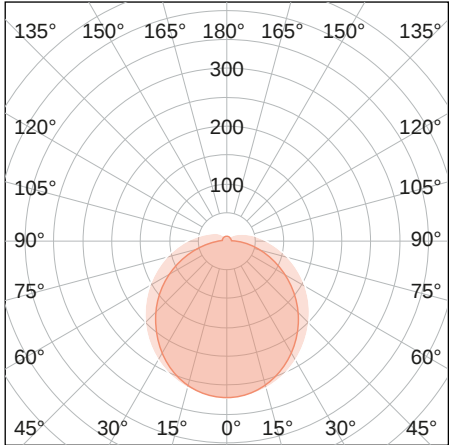

DeLUX

INDUSTRY

LICHTVERTEILUNGSKURVE

TECHNISCHE ZEICHNUNG

LICHTTECHNIK

Abstrahlwinkel	130°
Farbtemperatur	4.000 K
Farbtoleranz	< 3 SDCM
Farbwiedergabeindex	> 83

EIGENSCHAFTEN

Durchgangsverdrahtung	Nein
Anschluss	G13
Modul per LSS* B10A	518
Modul per LSS* B16A	828
Modul per LSS* C10A	518
Modul per LSS* C16A	828
Schaltzyklen	> 500.000
Spannungsbereich AC	220 – 240 V AC, 50/60 Hz

BESTELLÜBERSICHT

DeLUX INDUSTRY 361 4.000 K	
Artikelnummer	880340100204R
EAN-Code	4260374011675

ZUBEHÖR

Für dieses Produkt ist derzeit kein Zubehör erhältlich

LEISTUNG

Lichtausbeute	125 lm/W
Systemleistung	4 W
Leuchtenlichtstrom	500 lm
Dimmbar	Nein

LIEFERUMFANG

inkl. LED-Starter

ABMESSUNG

L x B x H / Ø (H2)	361 x Ø 26 mm
Gewicht	0,1 kg