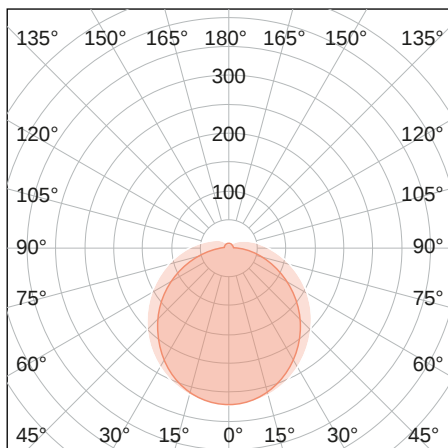

DeLUX

INDUSTRY

LICHTVERTEILUNGSKURVE

TECHNISCHE ZEICHNUNG

LICHTTECHNIK

Abstrahlwinkel	130°
Farbtemperatur	6.500 K
Farbtoleranz	< 3 SDCM
Farbwiedergabeindex	> 83

EIGENSCHAFTEN

Durchgangsverdrahtung	Nein
Anschluss	G13
Modul per LSS* B10A	86
Modul per LSS* B16A	138
Modul per LSS* C10A	86
Modul per LSS* C16A	138
Schaltzyklen	> 500.000
Spannungsbereich AC	220 – 240 V AC, 50/60 Hz

LIEFERUMFANG

inkl. LED-Starter

ABMESSUNG

L x B x H / Ø (H2)	1.500 x Ø 26 mm
Gewicht	0,3 kg