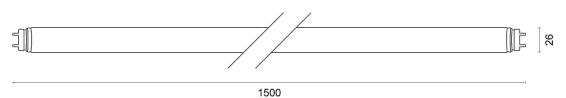

DeLUX

INDUSTRY

LICHTVERTEILUNGSKURVE

TECHNISCHE ZEICHNUNG

LICHTTECHNIK

Abstrahlwinkel	130°
Farbtemperatur	6.500 K
Farbtoleranz	< 3 SDCM
Farbwiedergabeindex	> 83

EIGENSCHAFTEN

Durchgangsverdrahtung	Nein
Anschluss	G13
Modul per LSS* B10A	86
Modul per LSS* B16A	138
Modul per LSS* C10A	86
Modul per LSS* C16A	138
Schaltzyklen	> 500.000
Spannungsbereich AC	220 – 240 V AC, 50/60 Hz

LIEFERUMFANG

inkl. LED-Starter

ABMESSUNG

L x B x H / Ø (H2)	1.500 x Ø 26 mm
Gewicht	0,3 kg