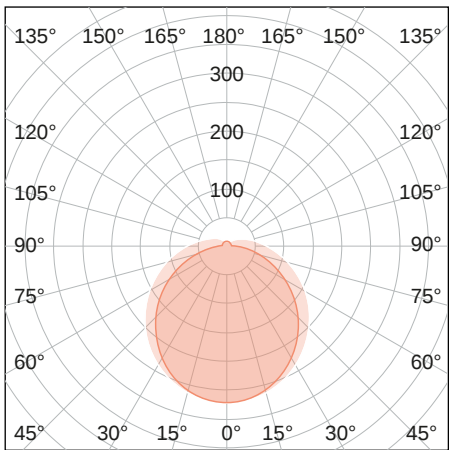

DeLUX

INDUSTRY

LICHTVERTEILUNGSKURVE

TECHNISCHE ZEICHNUNG

LICHTTECHNIK

Abstrahlwinkel	130°
Farbtemperatur	5.000 K
Farbtoleranz	< 3 SDCM
Farbwiedergabeindex	> 83

EIGENSCHAFTEN

Durchgangsverdrahtung	Nein
Anschluss	G13
Modul per LSS* B10A	86
Modul per LSS* B16A	138
Modul per LSS* C10A	86
Modul per LSS* C16A	138
Schaltzyklen	> 500.000
Spannungsbereich AC	220 – 240 V AC, 50/60 Hz

LIEFERUMFANG

inkl. LED-Starter

ABMESSUNG

L x B x H / Ø (H2)	1.500 x Ø 26 mm
Gewicht	0,3 kg