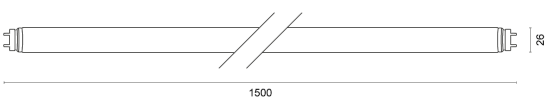

DeLUX

INDUSTRY

LICHTVERTEILUNGSKURVE

TECHNISCHE ZEICHNUNG

LICHTTECHNIK

Abstrahlwinkel	130°
Farbtemperatur	5.000 K
Farbtoleranz	< 3 SDCM
Farbwiedergabeindex	> 83

EIGENSCHAFTEN

Durchgangsverdrahtung	Nein
Anschluss	G13
Modul per LSS* B10A	86
Modul per LSS* B16A	138
Modul per LSS* C10A	86
Modul per LSS* C16A	138
Schaltzyklen	> 500.000
Spannungsbereich AC	220 – 240 V AC, 50/60 Hz

LIEFERUMFANG

inkl. LED-Starter

ABMESSUNG

L x B x H / Ø (H2)	1.500 x Ø 26 mm
Gewicht	0,3 kg