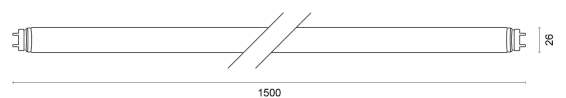

TECHNISCHE ZEICHNUNG