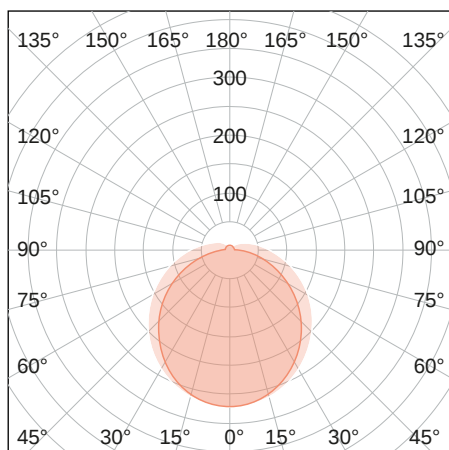

DeLUX

INDUSTRY

LICHTVERTEILUNGSKURVE

TECHNISCHE ZEICHNUNG

LICHTTECHNIK

Abstrahlwinkel	130°
Farbtemperatur	3.000 K
Farbtoleranz	< 3 SDCM
Farbwiedergabeindex	> 83

EIGENSCHAFTEN

Durchgangsverdrahtung	Nein
Anschluss	G13
Modul per LSS* B10A	86
Modul per LSS* B16A	138
Modul per LSS* C10A	86
Modul per LSS* C16A	138
Schaltzyklen	> 500.000
Spannungsbereich AC	220 – 240 V AC, 50/60 Hz

LIEFERUMFANG

inkl. LED-Starter

ABMESSUNG

L x B x H / Ø (H2)	1.500 x Ø 26 mm
Gewicht	0,3 kg