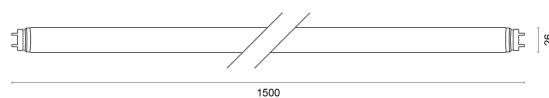

DeLUX

INDUSTRY

LICHTVERTEILUNGSKURVE

TECHNISCHE ZEICHNUNG

LICHTTECHNIK

Abstrahlwinkel	130°
Farbtemperatur	3.000 K
Farbtoleranz	< 3 SDCM
Farbwiedergabeindex	> 83

EIGENSCHAFTEN

Durchgangsverdrahtung	Nein
Anschluss	G13
Modul per LSS* B10A	86
Modul per LSS* B16A	138
Modul per LSS* C10A	86
Modul per LSS* C16A	138
Schaltzyklen	> 500.000
Spannungsbereich AC	220 – 240 V AC, 50/60 Hz

LIEFERUMFANG

inkl. LED-Starter

ABMESSUNG

L x B x H / Ø (H2)	1.500 x Ø 26 mm
Gewicht	0,3 kg