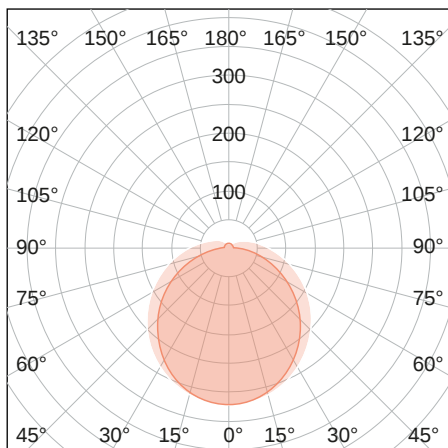

DeLUX

INDUSTRY

LICHTVERTEILUNGSKURVE

TECHNISCHE ZEICHNUNG

LICHTTECHNIK

Abstrahlwinkel	130°
Farbtemperatur	2.700 K
Farbtoleranz	< 3 SDCM
Farbwiedergabeindex	> 83

EIGENSCHAFTEN

Durchgangsverdrahtung	Nein
Anschluss	G13
Modul per LSS* B10A	86
Modul per LSS* B16A	138
Modul per LSS* C10A	86
Modul per LSS* C16A	138
Schaltzyklen	> 500.000
Spannungsbereich AC	220 – 240 V AC, 50/60 Hz

LIEFERUMFANG

inkl. LED-Starter

ABMESSUNG

L x B x H / Ø (H2)	1.500 x Ø 26 mm
Gewicht	0,3 kg