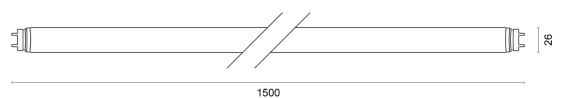

DeLUX

INDUSTRY

LICHTVERTEILUNGSKURVE

TECHNISCHE ZEICHNUNG

LICHTTECHNIK

Abstrahlwinkel	130°
Farbtemperatur	2.700 K
Farbtoleranz	< 3 SDCM
Farbwiedergabeindex	> 83

EIGENSCHAFTEN

Durchgangsverdrahtung	Nein
Anschluss	G13
Modul per LSS* B10A	86
Modul per LSS* B16A	138
Modul per LSS* C10A	86
Modul per LSS* C16A	138
Schaltzyklen	> 500.000
Spannungsbereich AC	220 – 240 V AC, 50/60 Hz

LIEFERUMFANG

inkl. LED-Starter

ABMESSUNG

L x B x H / Ø (H2)	1.500 x Ø 26 mm
Gewicht	0,3 kg