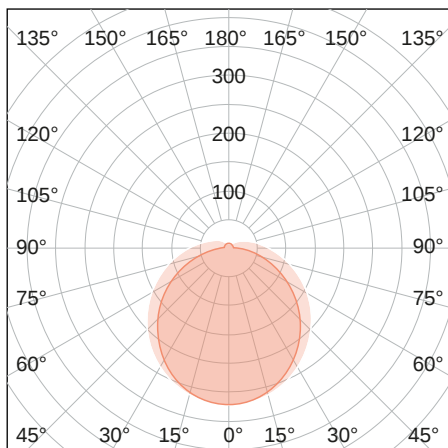

DeLUX

INDUSTRY

LICHTVERTEILUNGSKURVE

TECHNISCHE ZEICHNUNG

LICHTTECHNIK

Abstrahlwinkel	130°
Farbtemperatur	6.500 K
Farbtoleranz	< 3 SDCM
Farbwiedergabeindex	> 83

EIGENSCHAFTEN

Durchgangsverdrahtung	Nein
Anschluss	G13
Modul per LSS* B10A	115
Modul per LSS* B16A	184
Modul per LSS* C10A	115
Modul per LSS* C16A	184
Schaltzyklen	> 500.000
Spannungsbereich AC	220 – 240 V AC, 50/60 Hz

BESTELLÜBERSICHT

DeLUX INDUSTRY 1200 6.500 K	
Artikelnummer	881265100218R
EAN-Code	4260374011408

ZUBEHÖR

Für dieses Produkt ist derzeit kein Zubehör erhältlich

LEISTUNG

Lichtausbeute	139 lm/W
Systemleistung	18 W
Leuchtenlichtstrom	2.500 lm
Dimmbar	Nein

LIEFERUMFANG

inkl. LED-Starter

ABMESSUNG

L x B x H / Ø (H2)	1.200 x Ø 26 mm
Gewicht	0,3 kg