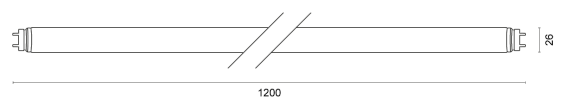

DeLUX

INDUSTRY

LICHTVERTEILUNGSKURVE

TECHNISCHE ZEICHNUNG

LICHTTECHNIK

Abstrahlwinkel	130°
Farbtemperatur	6.500 K
Farbtoleranz	< 3 SDCM
Farbwiedergabeindex	> 83

EIGENSCHAFTEN

Durchgangsverdrahtung	Nein
Anschluss	G13
Modul per LSS* B10A	115
Modul per LSS* B16A	184
Modul per LSS* C10A	115
Modul per LSS* C16A	184
Schaltzyklen	> 500.000
Spannungsbereich AC	220 – 240 V AC, 50/60 Hz

BESTELLÜBERSICHT

DeLUX INDUSTRY 1200 6.500 K	
Artikelnummer	881265100218R
EAN-Code	4260374011408

ZUBEHÖR

Für dieses Produkt ist derzeit kein Zubehör erhältlich

LEISTUNG

Lichtausbeute	139 lm/W
Systemleistung	18 W
Leuchtenlichtstrom	2.500 lm
Dimmbar	Nein

LIEFERUMFANG

inkl. LED-Starter

ABMESSUNG

L x B x H / Ø (H2)	1.200 x Ø 26 mm
Gewicht	0,3 kg