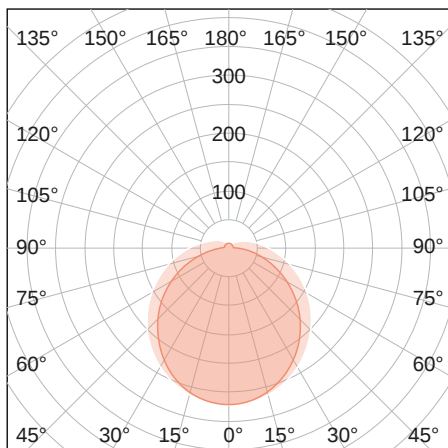

DeLUX

INDUSTRY

LICHTVERTEILUNGSKURVE

TECHNISCHE ZEICHNUNG

LICHTTECHNIK

Abstrahlwinkel	130°
Farbtemperatur	5.000 K
Farbtoleranz	< 3 SDCM
Farbwiedergabeindex	> 83

EIGENSCHAFTEN

Durchgangsverdrahtung	Nein
Anschluss	G13
Modul per LSS* B10A	115
Modul per LSS* B16A	184
Modul per LSS* C10A	115
Modul per LSS* C16A	184
Schaltzyklen	> 500.000
Spannungsbereich AC	220 – 240 V AC, 50/60 Hz

BESTELLÜBERSICHT

DeLUX INDUSTRY 1200 5.000 K	
Artikelnummer	881250100218R
EAN-Code	4260374011415

ZUBEHÖR

Für dieses Produkt ist derzeit kein Zubehör erhältlich

LEISTUNG

Lichtausbeute	139 lm/W
Systemleistung	18 W
Leuchtenlichtstrom	2.500 lm
Dimmbar	Nein

LIEFERUMFANG

inkl. LED-Starter

ABMESSUNG

L x B x H / Ø (H2)	1.200 x Ø 26 mm
Gewicht	0,3 kg