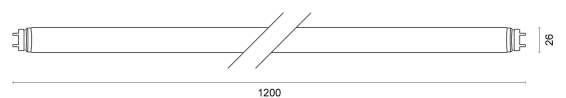

DeLUX

INDUSTRY

LICHTVERTEILUNGSKURVE

TECHNISCHE ZEICHNUNG

LICHTTECHNIK

Abstrahlwinkel	130°
Farbtemperatur	5.000 K
Farbtoleranz	< 3 SDCM
Farbwiedergabeindex	> 83

EIGENSCHAFTEN

Durchgangsverdrahtung	Nein
Anschluss	G13
Modul per LSS* B10A	115
Modul per LSS* B16A	184
Modul per LSS* C10A	115
Modul per LSS* C16A	184
Schaltzyklen	> 500.000
Spannungsbereich AC	220 – 240 V AC, 50/60 Hz

BESTELLÜBERSICHT

DeLUX INDUSTRY 1200 5.000 K	
Artikelnummer	881250100218R
EAN-Code	4260374011415

ZUBEHÖR

Für dieses Produkt ist derzeit kein Zubehör erhältlich

LEISTUNG

Lichtausbeute	139 lm/W
Systemleistung	18 W
Leuchtenlichtstrom	2.500 lm
Dimmbar	Nein

LIEFERUMFANG

inkl. LED-Starter

ABMESSUNG

L x B x H / Ø (H2)	1.200 x Ø 26 mm
Gewicht	0,3 kg