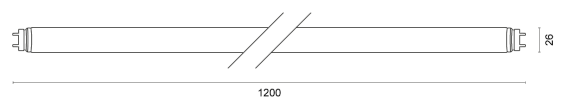

DeLUX

INDUSTRY

LICHTVERTEILUNGSKURVE

TECHNISCHE ZEICHNUNG

LICHTTECHNIK

Abstrahlwinkel	130°
Farbtemperatur	3.000 K
Farbtoleranz	< 3 SDCM
Farbwiedergabeindex	> 83

EIGENSCHAFTEN

Durchgangsverdrahtung	Nein
Anschluss	G13
Modul per LSS* B10A	115
Modul per LSS* B16A	184
Modul per LSS* C10A	115
Modul per LSS* C16A	184
Schaltzyklen	> 500.000
Spannungsbereich AC	220 – 240 V AC, 50/60 Hz

BESTELLÜBERSICHT

DeLUX INDUSTRY 1200 3.000 K	
Artikelnummer	881230100218R
EAN-Code	4260374011439

ZUBEHÖR

Für dieses Produkt ist derzeit kein Zubehör erhältlich

LEISTUNG

Lichtausbeute	133 lm/W
Systemleistung	18 W
Leuchtenlichtstrom	2.400 lm
Dimmbar	Nein

LIEFERUMFANG

inkl. LED-Starter

ABMESSUNG

L x B x H / Ø (H2)	1.200 x Ø 26 mm
Gewicht	0,3 kg