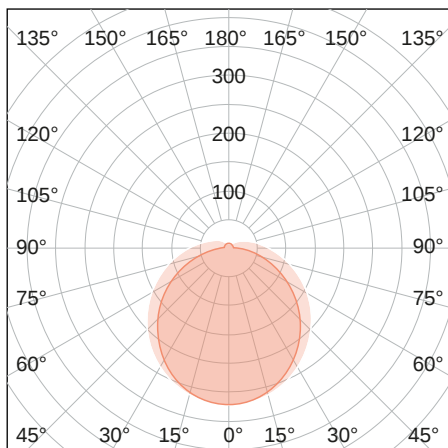

DeLUX

INDUSTRY

LICHTVERTEILUNGSKURVE

TECHNISCHE ZEICHNUNG

LICHTTECHNIK

Abstrahlwinkel	130°
Farbtemperatur	3.000 K
Farbtoleranz	< 3 SDCM
Farbwiedergabeindex	> 83

EIGENSCHAFTEN

Durchgangsverdrahtung	Nein
Anschluss	G13
Modul per LSS* B10A	115
Modul per LSS* B16A	184
Modul per LSS* C10A	115
Modul per LSS* C16A	184
Schaltzyklen	> 500.000
Spannungsbereich AC	220 – 240 V AC, 50/60 Hz

BESTELLÜBERSICHT

DeLUX INDUSTRY 1200 3.000 K	
Artikelnummer	881230100218R
EAN-Code	4260374011439

ZUBEHÖR

Für dieses Produkt ist derzeit kein Zubehör erhältlich

LEISTUNG

Lichtausbeute	133 lm/W
Systemleistung	18 W
Leuchtenlichtstrom	2.400 lm
Dimmbar	Nein

LIEFERUMFANG

inkl. LED-Starter

ABMESSUNG

L x B x H / Ø (H2)	1.200 x Ø 26 mm
Gewicht	0,3 kg