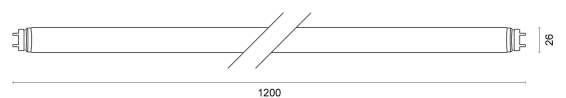

TECHNISCHE ZEICHNUNG