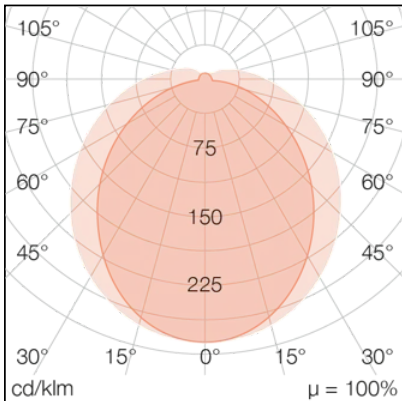

Art.Nr.: 861550200098
EAN: 4260374019855

DeLUX GIGA PRO

1500 | 5.000 K

LICHTVERTEILUNGSKURVE

TECHNISCHE ZEICHNUNG

LICHTTECHNIK

Leuchtenlichtstrom	4.000 lm
Abstrahlwinkel	130°
Farbtemperatur	5.000 K
Farbtoleranz	< 4 SDCM
Farbwiedergabeindex	< 80

ELEKTRISCHE EIGENSCHAFTEN

Systemleistung	20 W
Lichtausbeute	200 lm/W
Durchgangsverdrahtung	nein
Anschluss	G13
Modul per LSS* B10A	27
Modul per LSS* B16A	43
Modul per LSS* C10A	45
Modul per LSS* C16A	72
Schaltzyklen	> 500.000
Spannungsbereich AC	200 - 240 V AC, 50/60 Hz
Dimmbar	nein

MATERIAL

Abdeckung	diffus
Material (Abdeckung)	PC
Material (Gehäuse)	PC
Gehäusefarbe	weiß

ABMESSUNG

L x B x H / Ø (H2)	1.500 x Ø 27 mm
Gewicht	0,24 kg

LIEFERUMFANG

inkl. LED-Starter