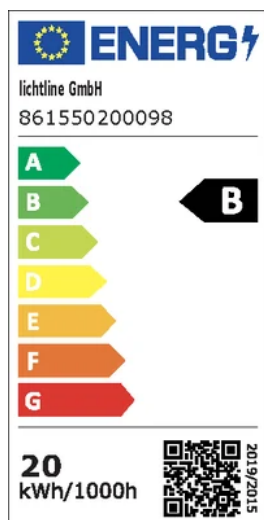

Art.Nr.: 861550200098
EAN: 4260374019855

DeLUX GIGA PRO

1500 | 5.000 K

LICHTVERTEILUNGSKURVE

TECHNISCHE ZEICHNUNG

LICHTTECHNIK

Leuchtenlichtstrom	4.000 lm
Abstrahlwinkel	130°
Farbtemperatur	5.000 K
Farbtoleranz	< 4 SDCM
Farbwiedergabeindex	< 80

ELEKTRISCHE EIGENSCHAFTEN

Systemleistung	20 W
Lichtausbeute	200 lm/W
Durchgangsverdrahtung	nein
Anschluss	G13
Modul per LSS* B10A	27
Modul per LSS* B16A	43
Modul per LSS* C10A	45
Modul per LSS* C16A	72
Schaltzyklen	> 500.000
Spannungsbereich AC	200 - 240 V AC, 50/60 Hz
Dimmbar	nein

ZUBEHÖR

DeLUX Starterhalterung 474588000018

ENERGIELABEL

BELASTBARKEIT

Schutzklasse	II
Schlagfestigkeit	IK04
Schutzart	IP20
LED-Lebensdauer	> 50.000 h [L80, B10]
UV-beständig	bedingt
Betriebstemperatur	-20 bis +40 °C
Einsatz im Lebensmittelbereich	ja

MATERIAL

Abdeckung	diffus
Material (Abdeckung)	PC
Material (Gehäuse)	PC
Gehäusefarbe	weiß

ABMESSUNG

L x B x H / Ø (H2)	1.500 x Ø 27 mm
Gewicht	0,24 kg

LIEFERUMFANG

inkl. LED-Starter