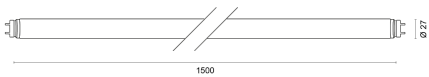

Art.Nr.: 861550200098
EAN: 4260374019855

DeLUX GIGA PRO

1500 | 5.000 K

LICHTVERTEILUNGSKURVE

TECHNISCHE ZEICHNUNG

LICHTTECHNIK

Leuchtenlichtstrom	4.000 lm
Abstrahlwinkel	130°
Farbtemperatur	5.000 K
Farbtoleranz	< 4 SDCM
Farbwiedergabeindex	< 80

ZUBEHÖR

DeLUX Starterhalterung 474588000018

ENERGIELABEL

BELASTBARKEIT

Schutzklasse	II
Schlagfestigkeit	IK04
Schutzart	IP20
LED-Lebensdauer	> 50.000 h [L80, B10]
UV-beständig	bedingt
Betriebstemperatur	-20 bis +40 °C
Einsatz im Lebensmittelbereich	ja

MATERIAL

Abdeckung	diffus
Material (Abdeckung)	PC
Material (Gehäuse)	PC
Gehäusefarbe	weiß

ABMESSUNG

L x B x H / Ø (H2)	1.500 x Ø 27 mm
Gewicht	0,24 kg

LIEFERUMFANG

inkl. LED-Starter