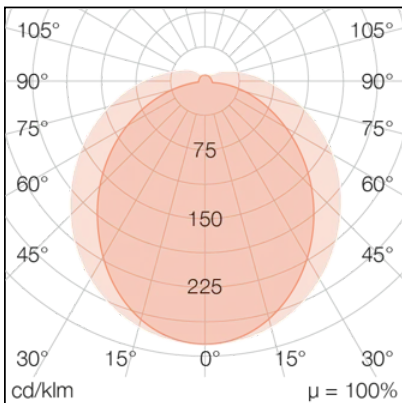

DeLUX GIGA PRO

1500 | 4.000 K

Art.Nr.: 861540200097
EAN: 4260374019787

LICHTVERTEILUNGSKURVE

TECHNISCHE ZEICHNUNG

LICHTTECHNIK

Leuchtenlichtstrom	4.000 lm
Abstrahlwinkel	130°
Farbtemperatur	4.000 K
Farbtoleranz	< 4 SDCM
Farbwiedergabeindex	< 80

ELEKTRISCHE EIGENSCHAFTEN

Systemleistung	20 W
Lichtausbeute	200 lm/W
Durchgangsverdrahtung	nein
Anschluss	G13
Modul per LSS* B10A	27
Modul per LSS* B16A	43
Modul per LSS* C10A	45
Modul per LSS* C16A	72
Schaltzyklen	> 500.000
Spannungsbereich AC	200 - 240 V AC, 50/60 Hz
Dimmbar	nein

MATERIAL

Abdeckung	diffus
Material (Abdeckung)	PC
Material (Gehäuse)	PC
Gehäusefarbe	weiß

ABMESSUNG

L x B x H / Ø (H2)	1.500 x Ø 27 mm
Gewicht	0,24 kg

LIEFERUMFANG

inkl. LED-Starter