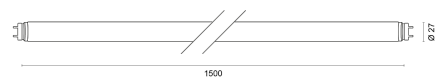

DeLUX GIGA PRO

1500 | 4.000 K

Art.Nr.: 861540200097
EAN: 4260374019787

LICHTVERTEILUNGSKURVE

TECHNISCHE ZEICHNUNG

LICHTTECHNIK

Leuchtenlichtstrom	4.000 lm
Abstrahlwinkel	130°
Farbtemperatur	4.000 K
Farbtoleranz	< 4 SDCM
Farbwiedergabeindex	< 80

ZUBEHÖR

DeLUX Starterhalterung	474588000018
------------------------	--------------

BELASTBARKEIT

Schutzklasse	II
Schlagfestigkeit	IK04
Schutzart	IP20
LED-Lebensdauer	> 50.000 h [L80, B10]
UV-beständig	bedingt
Betriebstemperatur	-20 bis +40 °C
Einsatz im Lebensmittelbereich	ja

MATERIAL

Abdeckung	diffus
Material (Abdeckung)	PC
Material (Gehäuse)	PC
Gehäusefarbe	weiß

ABMESSUNG

L x B x H / Ø (H2)	1.500 x Ø 27 mm
Gewicht	0,24 kg

LIEFERUMFANG

inkl. LED-Starter