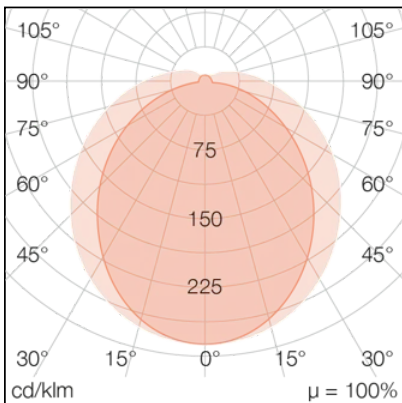

DeLUX GIGA PRO

1200 | 5.000 K

Art.Nr.: 861250200104
EAN: 4260374019930

LICHTVERTEILUNGSKURVE

TECHNISCHE ZEICHNUNG

LICHTTECHNIK

Leuchtenlichtstrom	3.200 lm
Abstrahlwinkel	130°
Farbtemperatur	5.000 K
Farbtoleranz	< 4 SDCM
Farbwiedergabeindex	< 80

ELEKTRISCHE EIGENSCHAFTEN

Systemleistung	17 W
Lichtausbeute	188 lm/W
Durchgangsverdrahtung	nein
Anschluss	G13
Modul per LSS* B10A	25
Modul per LSS* B16A	40
Modul per LSS* C10A	41
Modul per LSS* C16A	67
Schaltzyklen	> 500.000
Spannungsbereich AC	200 - 240 V AC, 50/60 Hz
Dimmbar	nein

MATERIAL

Abdeckung	diffus
Material (Abdeckung)	PC
Material (Gehäuse)	PC
Gehäusefarbe	weiß

ABMESSUNG

L x B x H / Ø (H2)	1.200 x Ø 27 mm
Gewicht	0,15 kg

LIEFERUMFANG

inkl. LED-Starter