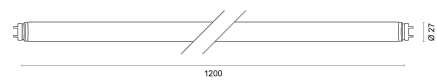

DeLUX GIGA PRO

1200 | 5.000 K

Art.Nr.: 861250200104
EAN: 4260374019930

LICHTVERTEILUNGSKURVE

TECHNISCHE ZEICHNUNG

LICHTTECHNIK

Leuchtenlichtstrom	3.200 lm
Abstrahlwinkel	130°
Farbtemperatur	5.000 K
Farbtoleranz	< 4 SDCM
Farbwiedergabeindex	< 80

ZUBEHÖR

DeLUX Starterhalterung	474588000018
------------------------	--------------

BELASTBARKEIT

Schutzklasse	II
Schlagfestigkeit	IK04
Schutzart	IP20
LED-Lebensdauer	> 50.000 h [L80, B10]
UV-beständig	bedingt
Betriebstemperatur	-20 bis +40 °C
Einsatz im Lebensmittelbereich	ja

MATERIAL

Abdeckung	diffus
Material (Abdeckung)	PC
Material (Gehäuse)	PC
Gehäusefarbe	weiß

ABMESSUNG

L x B x H / Ø (H2)	1.200 x Ø 27 mm
Gewicht	0,15 kg

LIEFERUMFANG

inkl. LED-Starter