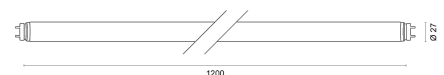

DeLUX GIGA PRO

1200 | 4.000 K

Art.Nr.: 861240200103
EAN: 4260374019923

LICHTVERTEILUNGSKURVE

TECHNISCHE ZEICHNUNG

LICHTTECHNIK

Leuchtenlichtstrom	3.200 lm
Abstrahlwinkel	130°
Farbtemperatur	5.000 K
Farbtoleranz	< 4 SDCM
Farbwiedergabeindex	< 80

ZUBEHÖR

DeLUX Starterhalterung	474588000018
------------------------	--------------

BELASTBARKEIT

Schutzklasse	II
Schlagfestigkeit	IK04
Schutzart	IP20
LED-Lebensdauer	> 50.000 h [L80, B10]
UV-beständig	bedingt
Betriebstemperatur	-20 bis +40 °C
Einsatz im Lebensmittelbereich	ja

MATERIAL

Abdeckung	diffus
Material (Abdeckung)	PC
Material (Gehäuse)	PC
Gehäusefarbe	weiß

ABMESSUNG

L x B x H / Ø (H2)	1.200 x Ø 27 mm
Gewicht	0,15 kg

LIEFERUMFANG

inkl. LED-Starter