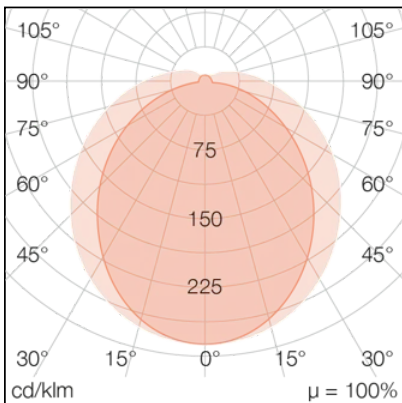

DeLUX GIGA PRO

1200 | 4.000 K

Art.Nr.: 861240200103
EAN: 4260374019923

LICHTVERTEILUNGSKURVE

TECHNISCHE ZEICHNUNG

LICHTTECHNIK

Leuchtenlichtstrom	3.200 lm
Abstrahlwinkel	130°
Farbtemperatur	5.000 K
Farbtoleranz	< 4 SDCM
Farbwiedergabeindex	< 80

ELEKTRISCHE EIGENSCHAFTEN

Systemleistung	17 W
Lichtausbeute	188 lm/W
Durchgangsverdrahtung	nein
Anschluss	G13
Modul per LSS* B10A	25
Modul per LSS* B16A	40
Modul per LSS* C10A	41
Modul per LSS* C16A	67
Schaltzyklen	> 500.000
Spannungsbereich AC	200 - 240 V AC, 50/60 Hz
Dimmbar	nein

MATERIAL

Abdeckung	diffus
Material (Abdeckung)	PC
Material (Gehäuse)	PC
Gehäusefarbe	weiß

ABMESSUNG

L x B x H / Ø (H2)	1.200 x Ø 27 mm
Gewicht	0,15 kg

LIEFERUMFANG

inkl. LED-Starter