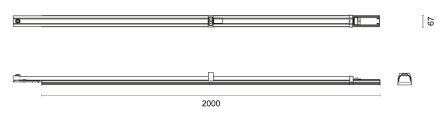

Art.Nr.: 722095750073
EAN: 4260374014317

ClickLUX ROCKET 90

- 2-teiliges Lichtband - 1-teilig montiert.
- Standardmäßig mit DALI.
- Lichtfarbe (4.000 | 5.000 | 6.500 K), Phase (L1 | L2 | L3) und Lichtleistung bei Montage per Schiebeschalter einstellbar (100 | 75 | 50 %).

LICHTVERTEILUNGSKURVE

TECHNISCHE ZEICHNUNG