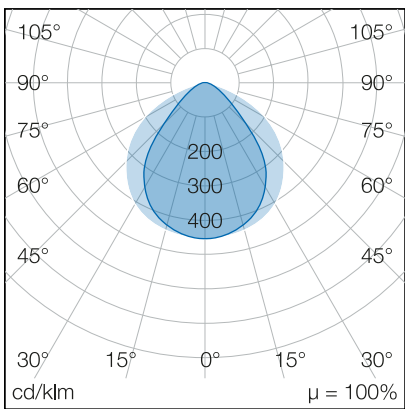

# ClickLUX ROCKET 90

- 2-teiliges Lichtband - 1-teilig montiert.
- Standardmäßig mit DALI.
- Lichtfarbe (4.000 | 5.000 | 6.500 K), Phase (L1 | L2 | L3) und Lichtleistung bei Montage per Schiebeschalter einstellbar (100 | 75 | 50 %).

## LICHTVERTEILUNGSKURVE

## LICHTTECHNIK

|                     |  |
|---------------------|--|
| Leuchtenlichtstrom  | 11.500 lm                                |
| Abstrahlwinkel      | 90°                                      |
| Farbtemperatur      | 4.000   5.000   6.500 K                  |
| Farbtoleranz        | < 5 SDCM                                 |
| Farbwiedergabeindex | > 83                                     |
| UGR Quer (4H, 8H)   | 20,4 [100 %]   19,4 [75 %]   18,2 [50 %] |
| UGR Längs (4H, 8H)  | 26,4 [100 %]   25,4 [75 %]   24,2 [50 %] |