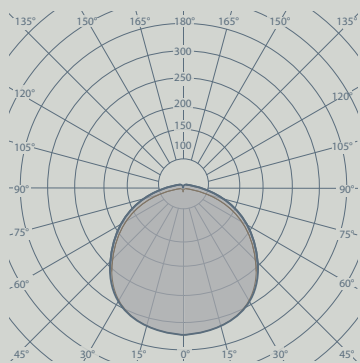

## Lichtverteilungskurven

IndustryLUX TUBOLA