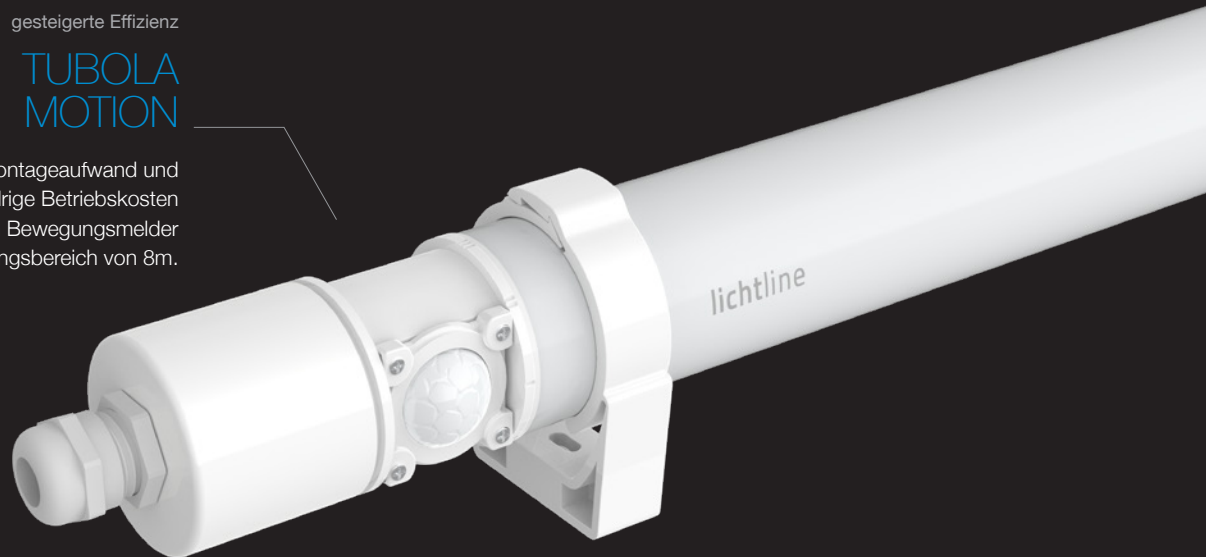

IndustryLUX

TUBOLA SPECIALS

gesteigerte Effizienz

TUBOLA MOTION

Reduzierter Montageaufwand und dauerhaft niedrige Betriebskosten dank integriertem Bewegungsmelder mit Erfassungsbereich von 8m.

Montageplatte

Die optionale Montageplatte ermöglicht die einfache und sichere Installation von bis zu 3 Leuchten.