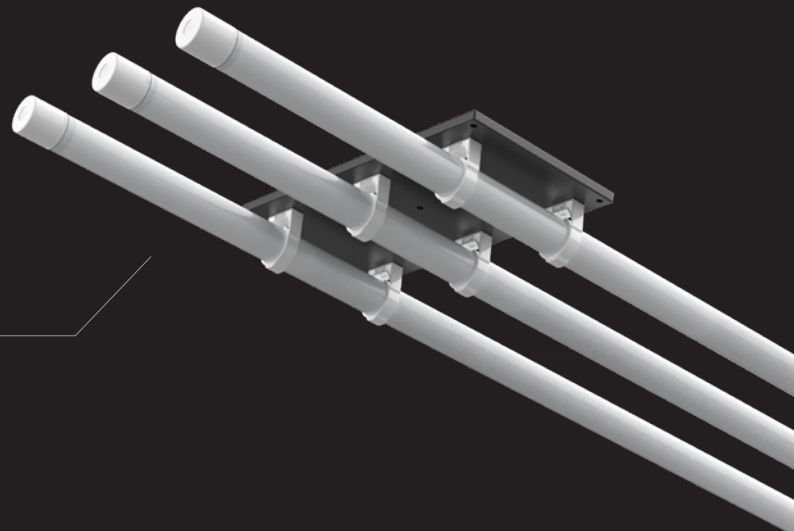

IndustryLUX

TUBOLA SPECIALS

gesteigerte Effizienz

TUBOLA MOTION

Reduzierter Montageaufwand und dauerhaft niedrige Betriebskosten dank integriertem Bewegungsmelder mit Erfassungsbereich von 8m.

Montageplatte

Die optionale Montageplatte ermöglicht die einfache und sichere Installation von bis zu 3 Leuchten.