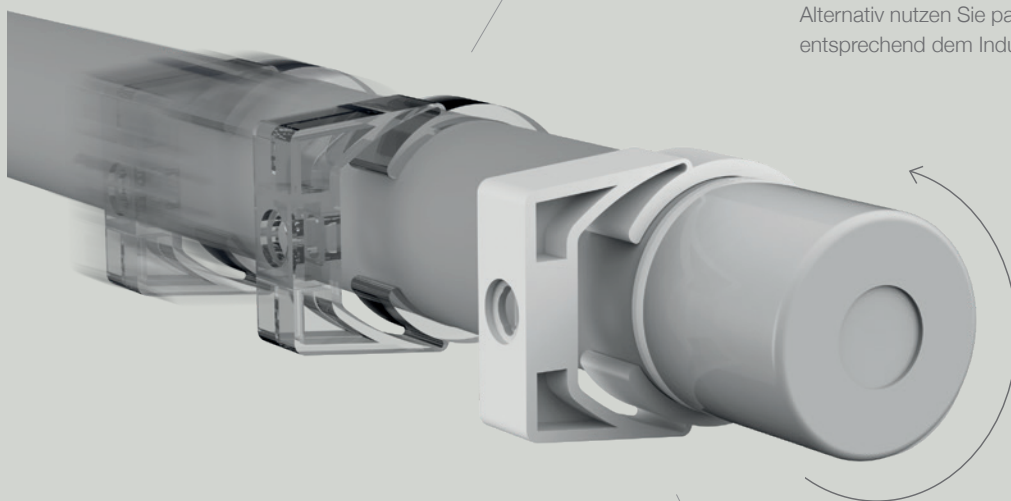

## Variable Montage

Schnellmontage

### Quick-Snap-Clips

unschlagbar flexibel

Dank der beiliegenden Befestigungsklemmen mit Schnellverschluss ist eine einfache und schnelle Montage an Wand und Decke möglich. Vorhandene Bohrlöcher können zur Montage verwendet und die Leuchte über die komplette Länge fixiert werden. Alternativ nutzen Sie passendes Befestigungsmaterial entsprechend dem Industriestandard  $\varnothing$  48 mm.