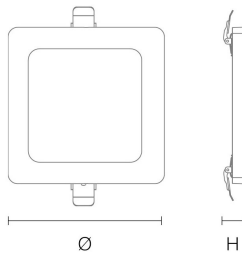

NoviLUX

FLEX SQUARE 18 K³

MERKMALE

- Durch einstellbaren Haltebügel für diverse Einbaugrößen geeignet.
- Werkzeuglose Montage dank Spannfeder.
- Maximal flexibel dank wählbarer Lichtfarbe 3.000 | 4.000 | 6.500 K.
- Dimmung über LED-Phasen-/abschnittdimmer.

PRODUKTEIGENSCHAFTEN

ABMESSUNGEN

LICHTTECHNIK

Abstrahlwinkel	110°
Farbtemperatur	3.000 4.000 6.500 K
Farbtoleranz (MacAdam)	< 5 SDCM
Farbwiedergabe CRI (Ra)	> 80
Bemessungsspitzenlichtstärke	577 cd
LED-Anzahl	168

LEISTUNG

Lichtausbeute	92 lm/W
Systemleistung	18 W
Leuchtenlichtstrom	1.650 lm
Energieverbrauch	18 kWh / 1.000 h
Dimmbar	LED-Phasen-/abschnittdimmer

EIGENSCHAFTEN

Durchgangsverdrahtung	Nein
Anschluss	Kabel 0,2 m 2 x 0,75 mm ²
Leistungsfaktor	> 0,90
Glühdrahtprüfung	—
Geeignet als Notleuchte	Nein
Modul per LSS* B10A	115
Modul per LSS* B16A	184
Modul per LSS* C10A	115
Modul per LSS* C16A	184
Schaltzyklen	> 50.000
Spannungsbereich AC	200 – 240 V AC, 50/60 Hz

* LSS: Leitungsschutzschalter
Weitere Ausführungen werden auf Anfrage geprüft.

ABMESSUNG

L x B x H / Ø (H2)	217 x 217 x 15 mm
Gewicht	0,4 kg

BELASTBARKEIT

Schutzklasse	II
Schlagfestigkeit	IK05
Schutzart	IP20
Garantie	3 Jahre
Lebensdauer	> 25.000 h [L70, B10]
UV-Beständig	Nein
Ungeschützter Außenbereich	Nein
Betriebstemperatur	-20 bis +40 °C
Lagertemperatur	-20 bis +65 °C
Einsatz im Lebensmittelbereich	Nein