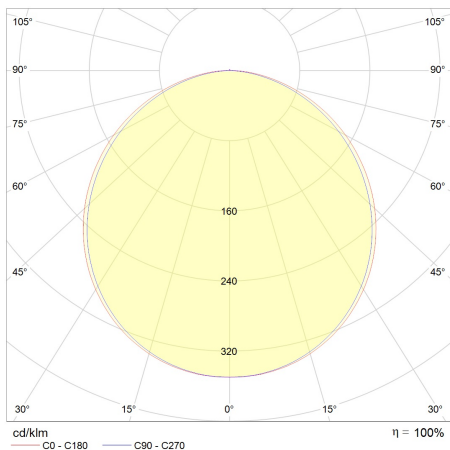

ABMESSUNG

L x B x H / Ø (H2)	217 x 217 x 15 mm
Gewicht	0,4 kg

BELASTBARKEIT

Schutzklasse	II
Schlagfestigkeit	IK05
Schutzart	IP20
Garantie	3 Jahre
Lebensdauer	> 25.000 h [L70, B10]
UV-Beständig	Nein
Ungeschützter Außenbereich	Nein
Betriebstemperatur	-20 bis +40 °C
Lagertemperatur	-20 bis +65 °C
Einsatz im Lebensmittelbereich	Nein

MATERIAL

Abdeckung	Diffus
Gehäusewerkstoff	PC

LICHTVERTEILUNGSKURVEN