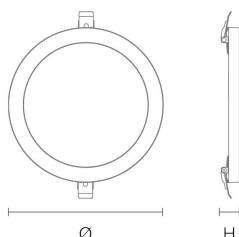

NoviLUX

FLEX ROUND 24 K³

MERKMALE

- Durch einstellbaren Haltebügel für diverse Einbaugrößen geeignet.
- Werkzeuglose Montage dank Spannfeder.
- Maximal flexibel dank wählbarer Lichtfarbe 3.000 | 4.000 | 6.500 K.
- Dimmung über LED-Phasen-/abschnittdimmer.

PRODUKTEIGENSCHAFTEN

ABMESSUNGEN

LICHTTECHNIK

Abstrahlwinkel	110°
Farbtemperatur	3.000 4.000 6.500 K
Farbtoleranz (MacAdam)	< 5 SDCM
Farbwiedergabe CRI (Ra)	> 80
Bemessungsspitzenlichtstärke	776 cd
LED-Anzahl	224

LEISTUNG

Lichtausbeute	92 lm/W
Systemleistung	24 W
Leuchtenlichtstrom	2.200 lm
Energieverbrauch	24 kWh / 1.000 h
Dimmbar	LED-Phasen-/abschnittdimmer

EIGENSCHAFTEN

Durchgangsverdrahtung	Nein
Anschluss	Kabel 0,2 m 2 x 0,75 mm ²
Leistungsfaktor	> 0,90
Glühdrahtprüfung	—
Geeignet als Notleuchte	Nein
Modul per LSS* B10A	86
Modul per LSS* B16A	138
Modul per LSS* C10A	86
Modul per LSS* C16A	138
Schaltzyklen	> 50.000
Spannungsbereich AC	200 – 240 V AC, 50/60 Hz

* LSS: Leitungsschutzschalter
Weitere Ausführungen werden auf Anfrage geprüft.

ABMESSUNG

L x B x H / Ø (H2)	Ø 291 x 15 mm
Gewicht	0,6 kg

BELASTBARKEIT

Schutzklasse	II
Schlagfestigkeit	IK05
Schutzart	IP20
Garantie	3 Jahre
Lebensdauer	> 25.000 h [L70, B10]
UV-Beständig	Nein
Ungeschützter Außenbereich	Nein
Betriebstemperatur	-20 bis +40 °C
Lagertemperatur	-20 bis +65 °C
Einsatz im Lebensmittelbereich	Nein