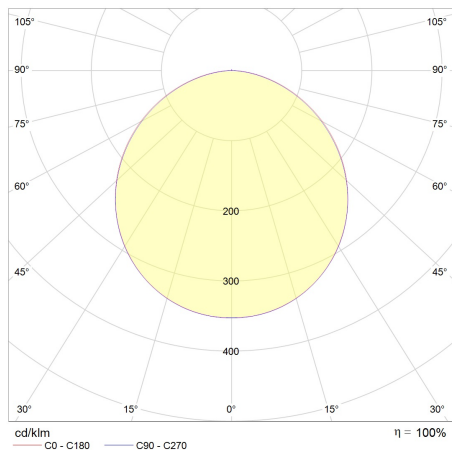

ABMESSUNG

L x B x H / Ø (H2)	Ø 291 x 15 mm
Gewicht	0,6 kg

BELASTBARKEIT

Schutzklasse	II
Schlagfestigkeit	IK05
Schutzart	IP20
Garantie	3 Jahre
Lebensdauer	> 25.000 h [L70, B10]
UV-Beständig	Nein
Ungeschützter Außenbereich	Nein
Betriebstemperatur	-20 bis +40 °C
Lagertemperatur	-20 bis +65 °C
Einsatz im Lebensmittelbereich	Nein

MATERIAL

Abdeckung	Diffus
Gehäusewerkstoff	PC

LICHTVERTEILUNGSKURVEN