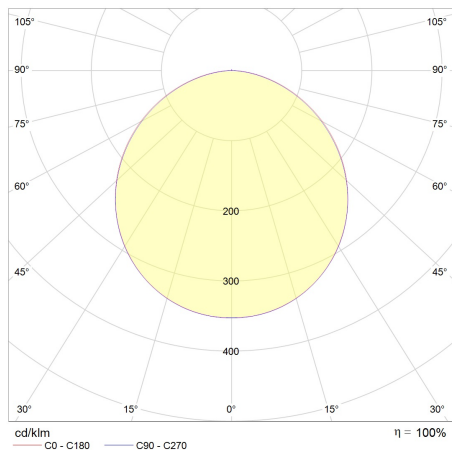

ABMESSUNG

L x B x H / Ø (H2)	Ø 217 x 15 mm
Gewicht	0,4 kg

BELASTBARKEIT

Schutzklasse	II
Schlagfestigkeit	IK05
Schutzart	IP20
Garantie	3 Jahre
Lebensdauer	> 25.000 h [L70, B10]
UV-Beständig	Nein
Ungeschützter Außenbereich	Nein
Betriebstemperatur	-20 bis +40 °C
Lagertemperatur	-20 bis +65 °C
Einsatz im Lebensmittelbereich	Nein

MATERIAL

Abdeckung	Diffus
Gehäusewerkstoff	PC

LICHTVERTEILUNGSKURVEN