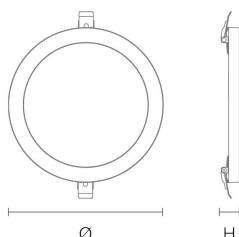

## FLEX ROUND 18 K<sup>3</sup>

### MERKMALE

- Durch einstellbaren Haltebügel für diverse Einbaugrößen geeignet.
- Werkzeuglose Montage dank Spannfeder.
- Maximal flexibel dank wählbarer Lichtfarbe 3.000 | 4.000 | 6.500 K.
- Dimmung über LED-Phasen-/abschnittdimmer.

#### ABMESSUNGEN

## ABMESSUNG

L x B x H / Ø (H2)	Ø 217 x 15 mm
Gewicht	0,4 kg