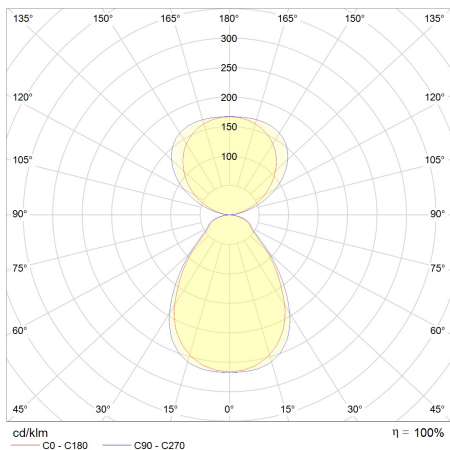

### LICHTTECHNIK

Abstrahlwinkel	110°   90°
Farbtemperatur	4.000 K
Farbtoleranz (MacAdam)	< 3 SDCM
Farbwiedergabe CRI (Ra)	> 80
Bemessungsspitzenlichtstärke	1.924 cd
LED-Anzahl	288
UGR-Wert	A++

## ABMESSUNG

L x B x H / Ø (H2)	610 x 310 x 1.950 mm
Gewicht	14,1 kg

## LICHTVERTEILUNGSKURVEN