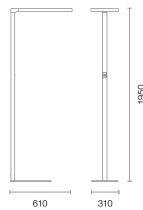

PRODUKTEIGENSCHAFTEN

ABMESSUNGEN

LICHTTECHNIK

Abstrahlwinkel	110° | 90°
Farbtemperatur	4.000 K
Farbtoleranz (MacAdam)	< 3 SDCM
Farbwiedergabe CRI (Ra)	> 80
Bemessungsspitzenlichtstärke	1.924 cd
LED-Anzahl	288
UGR-Wert	A++

LEISTUNG

Lichtausbeute	96 lm/W
Systemleistung	75 W
Leuchtenlichtstrom	3.600 lm | 3.600 lm
Energieverbrauch	75 kWh / 1.000 h
Dimmbar	Touchpanel

EIGENSCHAFTEN

Durchgangsverdrahtung	Nein
Anschluss	Kabel | 1,4 m
Leistungsfaktor	> 0,90
Glühdrahtprüfung	—
Geeignet als Notleuchte	Nein
Modul per LSS* B10A	6
Modul per LSS* B16A	10
Modul per LSS* C10A	10
Modul per LSS* C16A	17
Schaltzyklen	> 500.000
Spannungsbereich AC	100 – 240 V AC/DC, 50/60 Hz

* LSS: Leitungsschutzschalter
Weitere Ausführungen werden auf Anfrage geprüft.